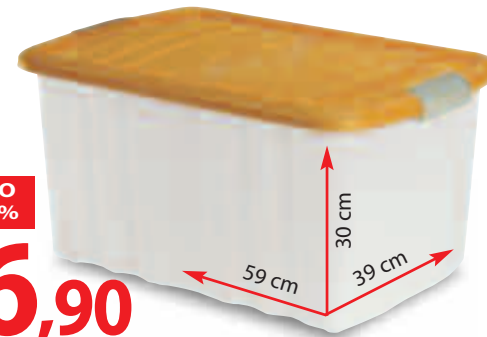

Rollbox

1000W