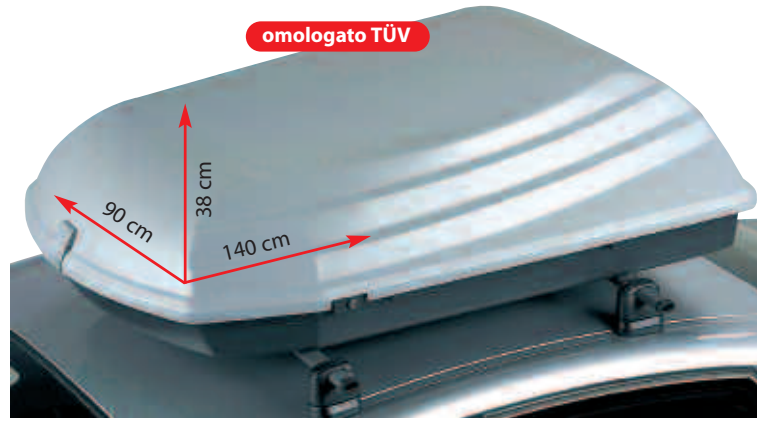

omologato TÜV

€ 95,00

Box rigido portabagagli 350 litri

disponibile da 430 litri

Ref. 220177 - anziché € 159,00 - sconto 31,44%

€ 109,00