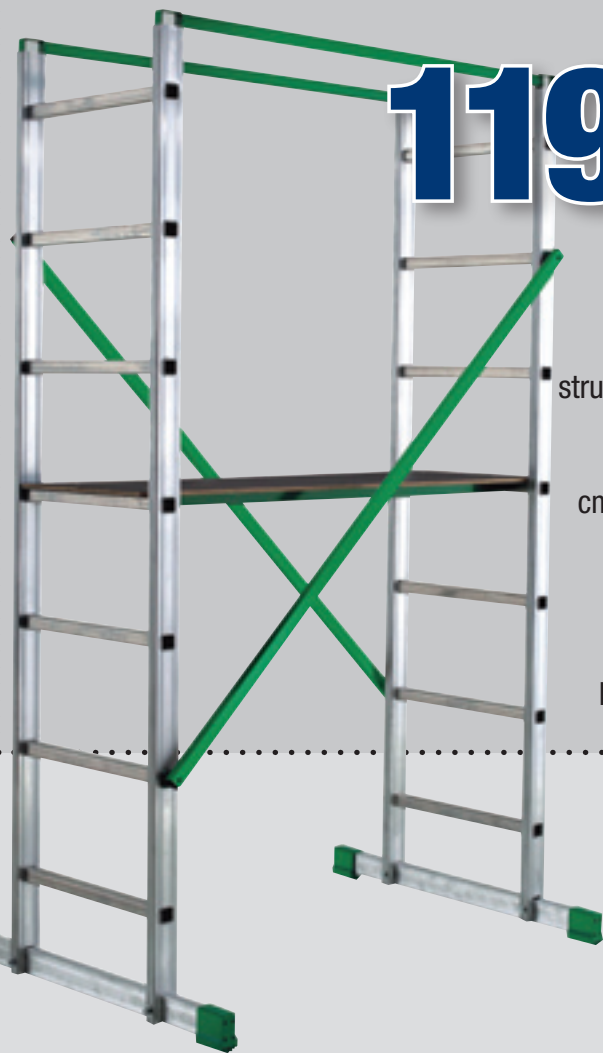

da € 3,49
sconto -17%
2,90
euro

Set 3 teli protezione
4x5 mt
DDN0990049

da € 49,90
sconto -20%
39,90
euro

Scala telescopica
in acciaio, multiposizione,
estensibile fino a mt 3,90
FDM134416

119,00
euro

Trabatello
MORPHO