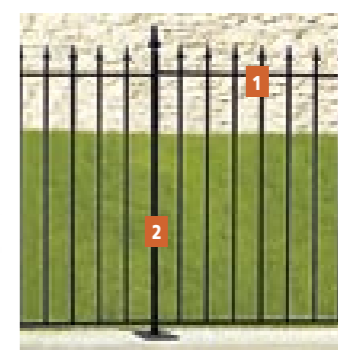

1 PANNELLO GIGLIO
55€ invece di 64€ sc. 14%
Colore antracite. Dim.: H 1.200 x L 2.000 mm. Cod. 178875

2 PALO TASSELLARE GIGLIO
25€
Colore antracite. Dim. H 1.350 mm. Cod. 178876