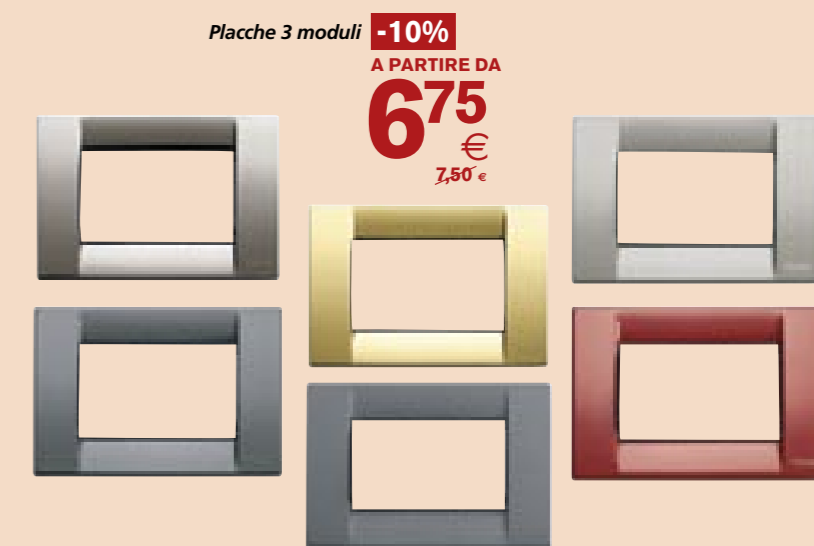

VIMAR® SERIE EIKON

-10%
LA COMPOSIZIONE
1912 €
21,25 €

1 Supporto 3 moduli. **0,85€** invece di **0,95€** sc. **10%** Cod. 158353
1 Interruttore unipolare. **4,41€** invece di **4,90€** sc. **10%** Cod. 158247
1 Falso tasto. **0,81€** invece di **0,90€** sc. **10%** Cod. 158260
1 Presa 10/16 A. **4,14€** invece di **4,60€** sc. **10%** Cod. 158279
1 Placca 3 moduli champagne. **8,91€** invece di **9,90€** sc. **10%** Cod. 158379

bticino® SERIE AXOLUTE

-10%
LA COMPOSIZIONE
2133 €
23,70 €

1 Supporto 3 moduli. **1,26€** invece di **1,40€** sc. **10%** Cod. 159145
1 Interruttore unipolare. **6,75€** invece di **7,50€** sc. **10%** Cod. 159152
1 Presa 10/16 A. **5,67€** invece di **6,30€** sc. **10%** Cod. 159174
1 Falso tasto. **1,17€** invece di **1,30€** sc. **10%** Cod. 159200
1 Placca bianco liquido. **6,48€** invece di **7,20€** sc. **10%** Cod. 159284

VIMAR® SERIE IDEA

-10%
LA COMPOSIZIONE
1547 €
17,20 €

1 Supporto 3 moduli. **0,85€** invece di **0,95€** sc. **10%** Cod. 830970
1 Interruttore unipolare. **2,70€** invece di **3€** sc. **10%** Cod. 830971
1 Falso tasto. **0,76€** invece di **0,85€** sc. **10%** Cod. 830981
1 Presa 10/16 A. **3,51€** invece di **3,90€** sc. **10%** Cod. 830999
1 Placca 3 moduli argento. **7,65€** invece di **8,50€** sc. **10%** Cod. 831131