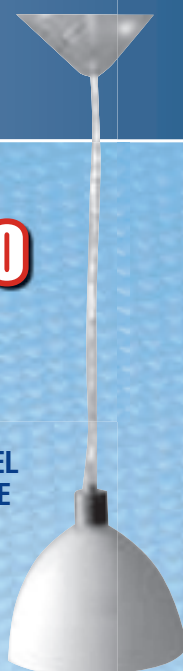

10'90 GRANDE

5'50 PICCOLA

~~19,90~~
13'93
DA

SCONTO
30%

CALORE E LUMINOSITÀ PER VASI E CENTROTAVOLA IN VETRO SOFFIATO
forme in stile veneziano - colore arancio

~~13,90~~
10'43
smaltato:
bianco/rosso

CONTENITORI
PORTA RIFIUTI
LT.12

~~18,90~~
14'18
satinato

~~16,50~~
12'38
cromato

SCONTO
25%

illuminazione

19'90

BARRA JAION 4 FARETTI ACCIAIO INOX
VETRO SMERIGLIATO

14'90

SOSPENSIONE
VETRO BIANCO
MONTATURA NIKEL
TRASPARENTE

149'00

SOSPENSIONE CROMO
21 LUCI RAIN

19'90

LAMPADA
TAVOLO ALESSIA
OSCILLANTE
POLICARBONATO
STELO CROMATO
BASE NERA

14'90

LAMPADA TAVOLO BOTTIGLIA
VETRO COLORATO ROSSO/AMBRA/
PORPORA/VERDE

19'90

LAMPADA TAVOLO ATHENA BASE
PLEXIGLASS STELO ALLUMINIO
PARALUME AVORIO

APPLIQUE Ø 20 cm
SFERA OPALE

APPLIQUE Ø 20 cm
SFERA CHIARA

7'90
CAD

TESTA PALO Ø 25 cm
SFERA FUME'

APPLIQUE Ø 20 cm
SFERA FUME'

63'50

LAMPADA TAVOLO 2 LUCI
CROMO DIAMANTE

29'90