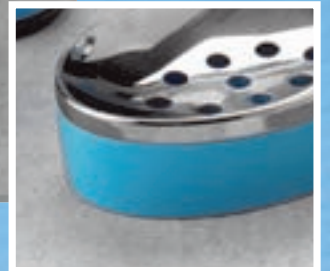

Accessori bagno

DISPONIBILE NEI
COLORI BIANCO,
AZZURRO E ARANCIO

DISPONIBILE NEI COLORI
TUTTO INOX, BIANCO,
BLU, ARANCIO

DISPONIBILI NEI
COLORI: INOX/INOX
INOX/BIANCO
ARANCIO - VERDE

4'90
PORTASAPONE

9'90
PORTASCOPINO

SERIE
COPRIWATER

INOX

INOX/SATINATO

PORTARIFIUTI
DISPONIBILE NEI COLORI
INOX/BLU - ARANCIO
BIANCO - VERDE

LT 3

LT 5