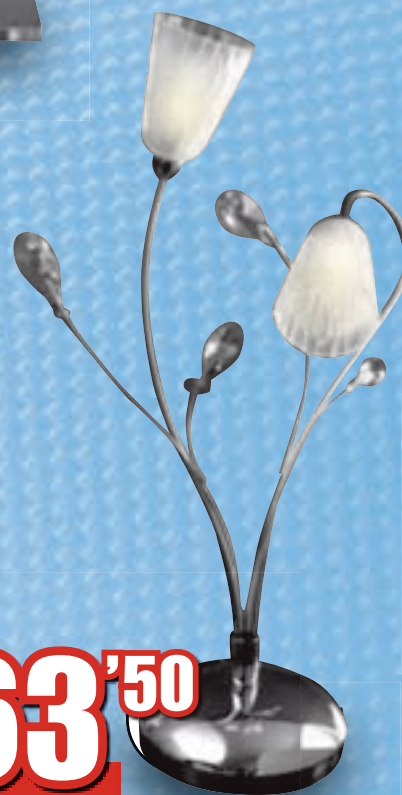

APPLIQUE Ø 20 cm
SFERA OPALE

APPLIQUE Ø 20 cm
SFERA CHIARA

7'90
CAD

TESTA PALO Ø 25 cm
SFERA FUME'

APPLIQUE Ø 20 cm
SFERA FUME'

63'50

LAMPADA TAVOLO 2 LUCI
CROMO DIAMANTE

29'90