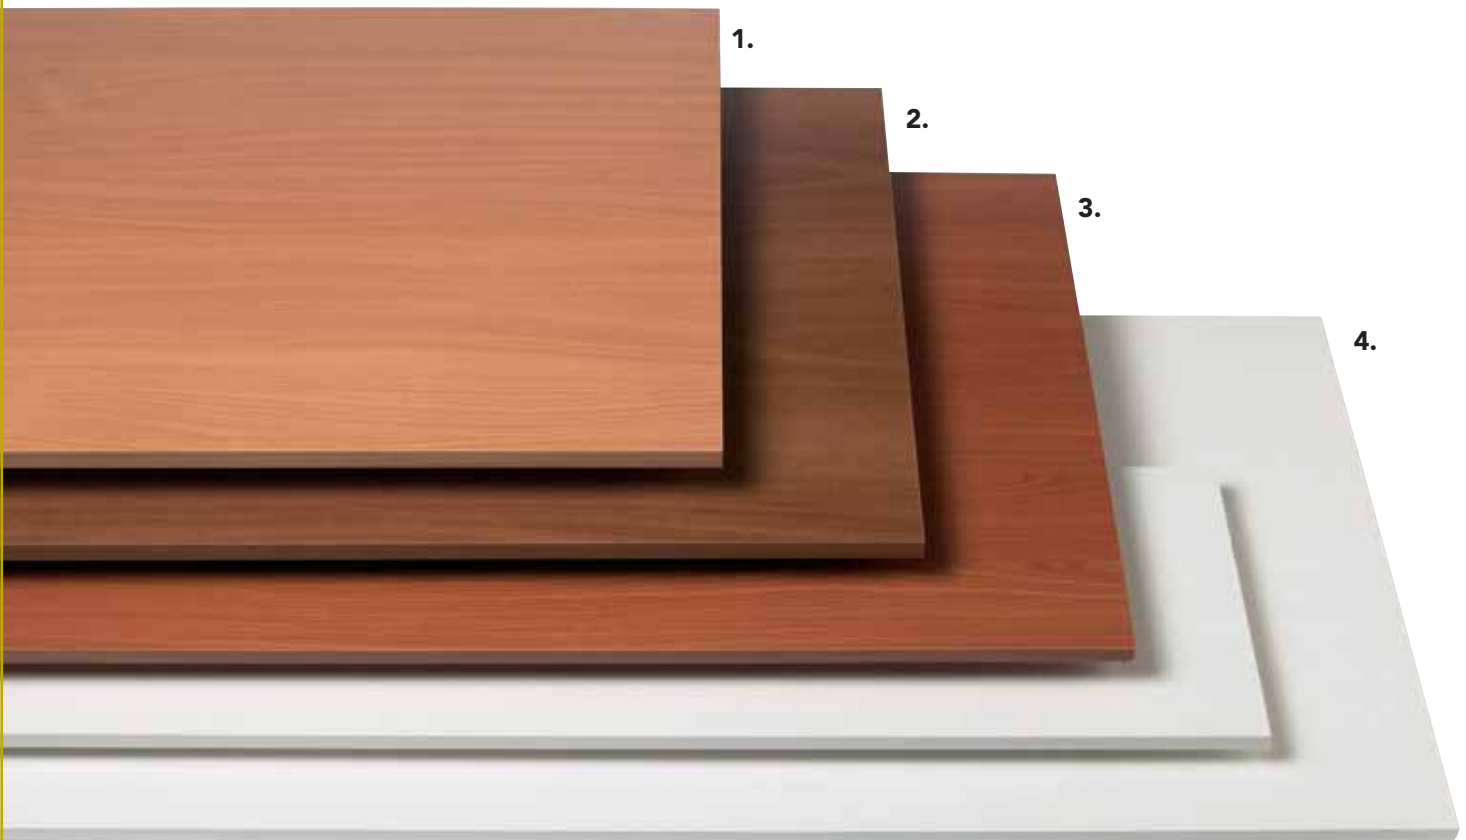

Ripiani

1. Ripiano faggio
Spessore 18 mm
Dim. 60x100 cm
€ 17,20

2. Ripiano noce
Spessore 18 mm
Dim. 60x100 cm
€ 17,20

3. Ripiano ciliegio
Spessore 16 mm
Dim. 60x200 cm
€ 13,20

4. Ripiano bianco
Spessore 16 mm
Dim. 30x200 cm
€ 5,60
Dim. 60x200 cm
€ 10,50

Reggimensole

Per montare le tavole anche negli ambienti più umidi come garage e cantine ti suggeriamo l'utilizzo di reggimensola in acciaio tropicalizzato resistente all'umidità

Reggimensola Robusta in acciaio tropicalizzato
Dim. 300 mm **€ 2,50**
Dim. 400 mm **€ 2,90**
Dim. 500 mm **€ 3,90**