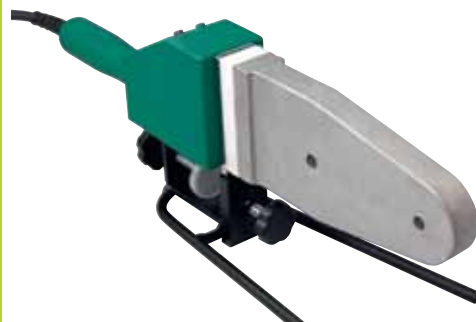

Polifusore con cavalletto 20/63
800W, per unire tubi e raccordi in polipropilene mediante una fusione localizzata con una temperatura media fino a 260° C