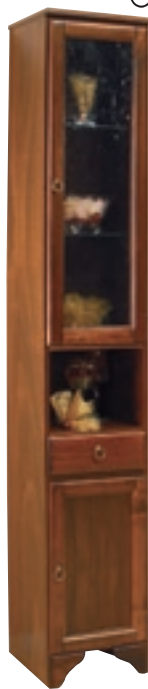

## Composizione bagno

**€ 299,00**

H 197  
P 49  
cm L 85

"Michela" in arte povera, finitura noce, base con lavabo in ceramica 2 ante 4 cassetti, specchiera con illuminazione rubinetteria esclusa

## Colonna

**€ 159,00**

H 197  
P 34  
cm L 33

in arte povera

## Specchiera bagno

**€ 99,00**

H 63  
P 16  
cm L 92

2 ante in arte povera

## Copricolonna

**€ 95,00**

H 63  
P 45  
cm L 61

2 ante in arte povera