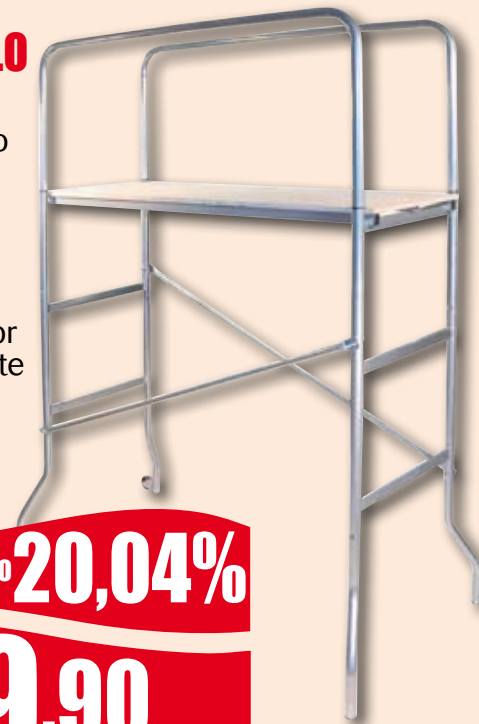

KIT RULLO + PERTICA

rullo 22 cm + pertica allungabile fino a 2mt con sistema di bloccaggio System Blok. Cod. 71600

€ 8,90
 Lit. 17.233

SGABELLO A 2 GRADINI
 in acciaio a norma EN131 con gradini antisdrucciolo, piedini antiscivolo, bloccaggio di sicurezza e vasca porta oggetti
 Cod. 349917

€ 21,90
 Lit. 42.404

Disponibile anche a tre e a quattro gradini.
 Cod. 349918-9

SCALA 6 GRADINI

in alluminio con pianale e gradini antisdrucciolo.
 Cod. 118702

€ 50,00 **SCONTO 20,2%**
 € 39,90
 Lit. 77.257

TRABATTELLO IN ACCIAIO

verniciato grigio
 piattaforma cm. 120x38, dotato di tre traverse di sostegno per una maggior sicurezza e ruote per spostarlo facilmente.
 Cod. 342410

€ 49,90 **SCONTO 20,04%**
 € 39,90
 Lit. 77.257