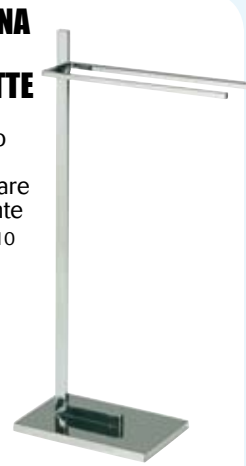

€ **11,25**
Lit. 21.783

FINANZIAMENTI TASSO 0%
TAN 0% - TAEG 0%

€ **21,70**

10 RATE MENSILI

€ **217,00**
Lit. 420.171

RISPARMI
€ **52,00**

SALISCENDI 8 FUNZIONI

finitura cromo, dotato di porta sapone
Cod. 349830

€ **14,90**
Lit. 28.850

SCONTO 20% SULLE TENDE DA DOCCIA

PIANTANA PORTA SALVIETTE

realizzata in metallo con base rettangolare e montante
Cod. 349810

€ **22,90**
Lit. 44.341

PIANTANA PORTA SCOPINO

realizzata in metallo con base tonda, dotata di porta riviste.
Cod. 349811