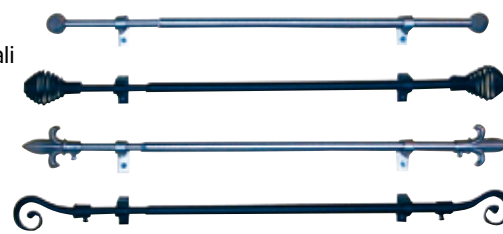

Brico in Italia

DIRETTO AFFILIATO

Brico io è un marchio registrato e di proprietà della Marketing Trend S.p.A. Milano

ABRUZZO

L'AQUILA
VIALE DELLA STAZIONE
VIA TRADARDI - TEL. 0862.315376
ORTONA (CH)
PARCO COMM.LE ORTONA CENTER
TEL. 085.9069269
PESCARA
CENTRO COMM.LE IL DELFINO
V. NAZIONALE ADRIATICA, 211
TEL. 085.4714093
SAN SALVO (CH)
CENTRO COMM.LE INSIEME
VIA PIANE SANT'ANGELO
TEL. 0873.548480
TERAMO
VIA A. DE GASPERI
TEL. 0861.411724
CHIETI
CENTRO COMM.LE MEGALÒ
VIA TIRINO - TEL. 0871.552897

CALABRIA

CATANZARO
VIALE LUCREZIA DELLA VALLE, 56
TEL. 0961.750189
LAMEZIA TERME (CZ)
CENTRO COMM.LE I PINI
VIA DEL PROGRESSO, 374
TEL. 0968.453807
RENDE (CS)
CONTRADA CUTURA, 1
TEL. 0984.447025
SIDERNO (RC)
S.S. 106 - CONTRADA LENZI, 69
TEL. 0964.344190

CAMPANIA

TRENTOLA DUCENTA (CE)
CENTRO COMM.LE JAMBO1 - ASSE MEDIANO DIR. AVERSA SUD USCITA TRENTOLA DUCENTA-TEL. 081.5038942
EMILIA ROMAGNA
CALDERARA DI RENO (BO)
VIA BIZZARRI, 10 - TEL. 051.729052
FERRARA
PARCO COMM.LE DIAMANTE
VIA DIAMANTINA - TEL. 0532.773830
CENTO
VIA BOLOGNA, 29-TEL. 051.6832636
FAENZA (RA)
VIA VIETRI SUL MARE 8/10
TEL. 0546.668568
FORLÌ
VIA GOLFARELLI, 74/C-TEL. 0543.720955
LUGO (RA)
VIA PROVINCIALE FELISIO
NUOVA TRAVERSA-TEL. 0545.27045

LAZIO

APRILIA (LT)
VIA CARACALLA ANG. VIA ALDO MORO
ACCANTO A PENNY MARKET
TEL. 06.92730206
CECCANO (FR)
S.S. 156 MONTI LEPINI KM. 6
TEL. 0775.641503
FORMIA (LT)
PARCO COMM.LE ITACA 2
LOC. SANTA CROCE - TEL. 0771.738097
LATINA
S.S. 148 PONTINA AL KM 74
BORGO ISONZO-TEL. 0773.1762492

RIETI

LOC. S. RUFINA DI CITTADUCALE
VIA SALARIA PER L'AQUILA, 35
TEL. 0746.607175
ROMA NOMENTANA
VIA NOMENTANA, 1111
TEL. 06.82059365
LIGURIA
ALBENGA (SV)
VIALE MARTIRI DELLA FOCE
TEL. 0182.556980
GENOVA
CENTRO COMM.LE BISAGNO
LUNGO BISAGNO DALMAZIA, 77
TEL. 010.8365450
IMPERIA
VIA NAZIONALE, 373
c/o CENTRO SASA - TEL. 0183.295702
SARZANA (SP)
VIA VARIANTE AURELIA, 70
TEL. 0187.620499
SAVONA
CENTRO COMM.LE IL GABBIANO
C.SO RICCI, 203 ROSSO
TEL. 019.819103

LOMBARDIA

CREMA (CR)
V.LE DE GASPERI, 76-TEL. 0373.204806
CREMONA
VIA CASTELLEONE, 108
TEL. 0372.801840
LIPOMO (CO)
VIA PROV.LE PER LECCO, 319
TEL. 031.542800

MANTOVA (MN)

VIA ALIANO BRACCI, 9/11
TEL. 0376.1810165
MILANO
V.LE MONZA, 314 - TEL. 02.27007409
MILANO
CENTRO COMM.LE BONOLA
VIA QUARENCHI, 23 - TEL. 02.33401445
PIANTEDO (SO)
VIA LA ROSA, 155 - TEL. 0342.682065
ROGNO (BG)
VIA V. VENETO, 20 - TEL. 035.967955
VIGNATE (MI)
ACQUARIO SHOPPING CENTER
VIA CASSANESE ANG. VIA G.GALLILEI
TEL. 02.95938577
VIGEVANO (PV)
CORSO DI VITTORIO, 31
EX LOCALI COOP-TEL. 0381.691047
VILLA CARCINA (BS)
VIA VENETO, 216 - TEL. 030.8982550

MARCHE

CIVITANOVA MARCHE (MC)
VIA SILVIO PELLICO, 8
TEL. 0733.770912
GROTTAMMARE (AP)
VIA PASCOLI, 14 - TEL. 0735.584131
JESI (AN)
PARCO COMM.LE GALLODORO
VIA GALLODORO, 78
TEL. 0731.215837
MONTELUPONE (MC)
S.S. REGINA - TEL. 0733.225320

OSIMO (AN)