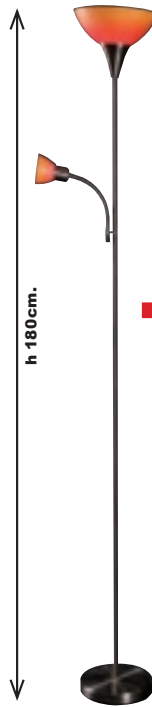

illuminazione decorativa

LAMPADARI E SISTEMI ILLUMINANTI - PLAFONIERE - LAMPADE - FARETTI

Plafoniera

€ **79,90**

LAMPADINE ALOGENE INCLUSE

"Dominica" in metallo cromato e vetro
• 12 luci G4 • H31 cm • Ø 90 cm

Faretto

€ **11,90** cad.

LAMPADINA A RISPARMIO ENERGETICO INCLUSA

Ecoclip, colori bianco-nero-verde-fucsia-blù-alluminio, E14 • 7w

Sospensione

€ ~~63,90~~ **-25%**
€ **47,93**

in vetro, Ø 55 cm
disponibile nei colori:
arancio, blu, ambra

Piantana

€ ~~29,90~~ **-34%**
€ **19,73**

IN VETRO

"Poesia" con braccio di lettura stelo nichel satinato diffusori in vetro fuso colori: bianco, rosso h 180 cm lampada ad incandescenza E27 max 100W + E14 max 40W

Coordinato "Loki"

piantana
€ ~~24,90~~ **-20%**
€ **19,92**

lumetto
€ ~~12,90~~ **-20%**
€ **10,32**

in metallo con paralume in tessuto disponibile nei colori: bianco, rosso, nero E14 max 60 Watt

Coordinato "Bronzo dorato" VETRO LAVORATO A MANO