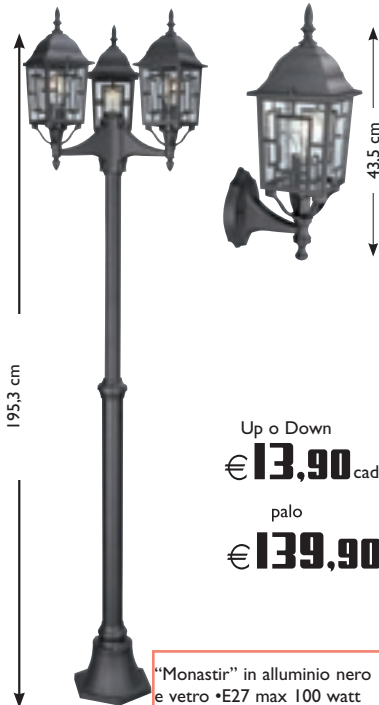

€ **44,90**

Sospensione 3 luci

€ **24,90**

Lumetto

€ **19,90**

Applique 1 luce

Coordinato "Ambra"

€ ~~11,90~~ **-25%**
€ **8,93**

Applique Ø 30

in vetro centrifugato effetto marmo, ganci in metallo E27 max 60 Watt

€ ~~12,50~~ **-25%**
€ **9,38**

Plafoniera Ø 30

€ ~~22,90~~ **-25%**
€ **17,18**

Plafoniera Ø 40

Applique up down e palo

h 110 cm.

Up o Down
€ **5,90** cad.

palo
€ **24,90**

"Amoy" lanterna in alluminio nero • E27 60 watt

Applique up down e palo

h 195,3 cm

Up o Down
€ **13,90** cad.

palo
€ **139,90**

"Monastir" in alluminio nero e vetro • E27 max 100 watt

Set 3 segnapasso

€ **8,90**

ad energia solare

Segnapasso ad energia solare

€ **4,90**

acciaio H 39,3 cm Ø 11,2 cm

Lampada fluorescente

€ ~~17,90~~ **-20%**
€ **14,32**