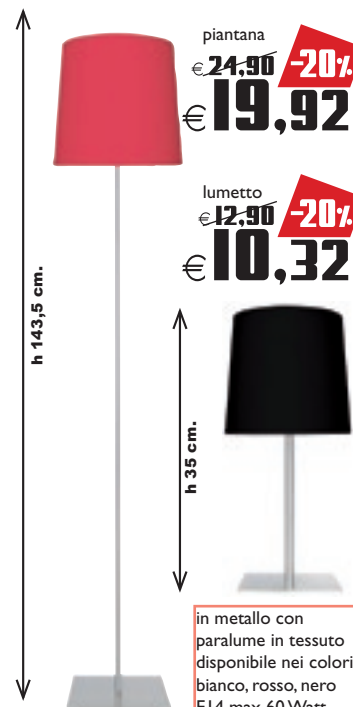

illuminazione decorativa

LAMPADARI E SISTEMI ILLUMINANTI - PLAFONIERE - LAMPADE - FARETTI

Plafoniera

€ **79,90**

LAMPADINE ALOGENE INCLUSE

"Dominica" in metallo cromato e vetro
• 12 luci G4 • H31 cm • Ø 90 cm

Faretto

€ **11,90** cad.

LAMPADINA A RISPARMIO ENERGETICO INCLUSA

Ecoclip, colori bianco-nero-verde-fucsia-blù-alluminio, E14 • 7w

Sospensione

€ ~~63,90~~ **-25%**
€ **47,93**

in vetro, Ø 55 cm
disponibile nei colori:
arancio, blu, ambra

Piantana

€ ~~29,90~~ **-34%**
€ **19,73**

IN VETRO

"Poesia" con braccio di lettura stelo nichel satinato diffusori in vetro fuso colori: bianco, rosso h 180 cm lampada ad incandescenza E27 max 100W + E14 max 40W

Coordinato "Loki"

piantana
€ ~~24,90~~ **-20%**
€ **19,92**

lumetto
€ ~~12,90~~ **-20%**
€ **10,32**

in metallo con paralume in tessuto disponibile nei colori: bianco, rosso, nero E14 max 60 Watt

Coordinato "Bronzo dorato" VETRO LAVORATO A MANO