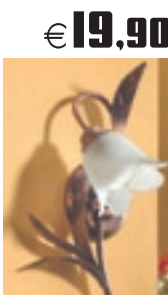

Coordinato "Loki"

piantana
€ ~~24,90~~ **-20%**
€ **19,92**

lumetto
€ ~~12,90~~ **-20%**
€ **10,32**

in metallo con paralume in tessuto disponibile nei colori: bianco, rosso, nero E14 max 60 Watt

Coordinato "Bronzo dorato" VETRO LAVORATO A MANO

€ **44,90**

Sospensione 3 luci

€ **24,90**

Lumetto

€ **19,90**

Applique 1 luce

Coordinato "Ambra"

€ ~~11,90~~ **-25%**
€ **8,93**