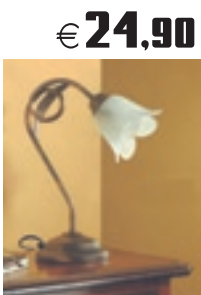

Piantana

€ ~~29,90~~ **-34%**
€ **19,73**

IN VETRO

"Poesia" con braccio di lettura stelo nichel satinato diffusori in vetro fuso colori: bianco, rosso h 180 cm lampada ad incandescenza E27 max 100W + E14 max 40W

Coordinato "Loki"

piantana
€ ~~24,90~~ **-20%**
€ **19,92**

lumetto
€ ~~12,90~~ **-20%**
€ **10,32**

in metallo con paralume in tessuto disponibile nei colori: bianco, rosso, nero E14 max 60 Watt

Coordinato "Bronzo dorato" VETRO LAVORATO A MANO

€ **44,90**

Sospensione 3 luci

€ **24,90**

Lumetto

€ **19,90**

Applique 1 luce

Coordinato "Ambra"

€ ~~11,90~~ **-25%**
€ **8,93**

Applique Ø 30

in vetro centrifugato effetto marmo, ganci in metallo E27 max 60 Watt

€ ~~12,50~~ **-25%**
€ **9,38**

Plafoniera Ø 30

€ ~~22,90~~ **-25%**
€ **17,18**

Plafoniera Ø 40

Applique up down e palo

h 110 cm.