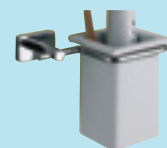

# composizioni classiche - accessori

€ 199,00

H 195  
P 48  
L 85

Composizione "Tosca" finitura bianco laccato, base 3 ante, specchiera con pensile illuminazione incandescenza

H 195  
P 50  
L 105

Composizione "Dalia" finitura bianco laccato, illuminazione alogena € 299,00

## SERIE JUNIOR

Porta bicchiere da parete € 4,25

Porta sapone da parete € 3,99

Porta salviette da parete € 8,20

Porta rotolo da parete € 4,20

## SERIE MINNESOTA

Porta bicchiere da parete € 21,80

Porta sapone da parete € 20,40

Porta salviette da parete € 23,20

Porta rotolo da parete € 15,10

H 190  
P 33  
L 110

Composizione "Jump" finitura bianco laccato, lavabo e top da semincasso in minerale marmo, 3 cassetti e mensole in vetro