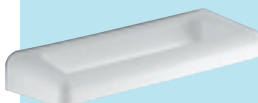

# composizioni classiche - accessori

€ 199,00

H 195  
P 48  
L 85

Composizione "Tosca" finitura bianco laccato, base 3 ante, specchiera con pensile illuminazione incandescenza

H 195  
P 50  
L 105

Composizione "Dalia" finitura bianco laccato, illuminazione alogena € 299,00

## SERIE JUNIOR

Porta bicchiere da parete € 4,25

Porta sapone da parete € 3,99

Porta salviette da parete € 8,20

Porta rotolo da parete € 4,20

## SERIE MINNESOTA

Porta bicchiere da parete € 21,80

Porta sapone da parete € 20,40

Porta salviette da parete € 23,20

Porta rotolo da parete € 15,10

H 190  
P 33  
L 110

Composizione "Jump" finitura bianco laccato, lavabo e top da semincasso in minerale marmo, 3 cassetti e mensole in vetro

H 73,5  
P 15  
L 60

Composizione "Firenze" finitura in nobilitato di faggio, base da 60 cm, frontale colore laccato opaco arancio, specchio contenitore 60 cm con lampada alogena, 1/2 colonna con cassetto cm. 30