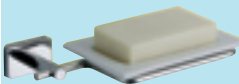

# composizioni classiche - accessori

€ 199,00

H 195  
P 48  
L 85

Composizione "Tosca" finitura bianco laccato, base 3 ante, specchiera con pensile illuminazione incandescenza

H 195  
P 50  
L 105

Composizione "Dalia" finitura bianco laccato, illuminazione alogena € 299,00

## SERIE JUNIOR

Porta bicchiere da parete € 4,25

Porta sapone da parete € 3,99

Porta salviette da parete € 8,20

Porta rotolo da parete € 4,20

## SERIE MINNESOTA

Porta bicchiere da parete € 21,80

Porta sapone da parete € 20,40

Porta salviette da parete € 23,20

Porta rotolo da parete € 15,10

H 190  
P 33  
L 110

Composizione "Jump" finitura bianco laccato, lavabo e top da semincasso in minerale marmo, 3 cassetti e mensole in vetro

€ 349,00

H 190  
P 33  
L 105

Composizione "Clara" finitura laccata bianco lucido, lavabo unitop ceramica bianca, base tre ante specchiera con pensile illuminazione alogena

€ 449,00