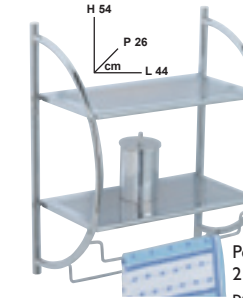

Pensile cromato 2 ripiani con portasciugamani €10,90