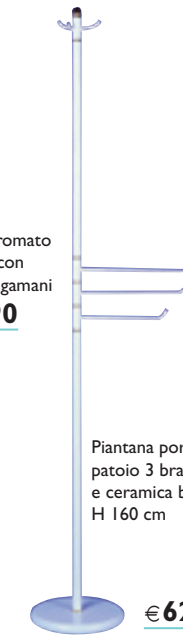

composizioni bagno anticate - accessori

€349,00

H 197
P 49
cm L 105

Composizione bagno "Vittoria" in arte povera, finitura noce, specchio con pensile, illuminazione ad incandescenza, base 3 ante 2 cassetti, lavabo unitop ceramica bianca, rubinetteria esclusa

H 197
P 49
cm L 85

Composizione bagno "Michela" in arte povera, finitura noce, base con lavabo in ceramica 2 ante 4 cassetti, specchio con illuminazione rubinetteria esclusa

€299,00

H 197
P 34
cm L 33

Colonna in arte povera

€159,00

Specchiera 2 ante in arte povera €99,00

Copricolonna 2 ante in arte povera €95,00

H 197
P 49
cm L 105

Composizione bagno "Atene" in arte povera, finitura noce, specchio con pensile, illuminazione ad incandescenza, base 3 ante 2 cassetti, lavabo unitop ceramica bianca, rubinetteria esclusa

€5,90
porta sapone

Serie d'appoggio "Echo"

Pensile cromato 2 ripiani con portasciugamani €10,90

Piantana multiuso acciaio cromato H 91 cm €57,90

Piantana porta accappatoio 3 bracci acciaio e ceramica bianco oro H 160 cm €62,90