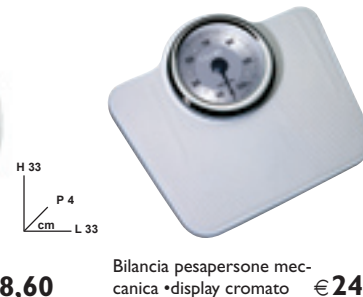

Piantana multiuso acciaio inox 18/10 H 87 cm €75,90

Poubelle cromato a pedale litri 5 €22,90

Poubelle cromato a pedale litri 3 Ø 17 cm €8,90

Bilancia pesapersona digitale •piatto in vetro spessore 6 mm •display lcd €18,60

Bilancia pesapersona meccanica •display cromato €24,80

Bilancia pesapersona 8 memorie •misura body fat (percentuale dei liquidi e grasso) •capacità massima 150 KG €31,00

Porta spazzolini €12,20

Porta sapone €12,20