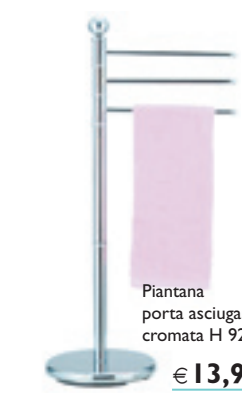

€159,00

Specchiera 2 ante in arte povera €99,00

Copricolonna 2 ante in arte povera €95,00

H 197
P 49
cm L 105

Composizione bagno "Atene" in arte povera, finitura noce, specchio con pensile, illuminazione ad incandescenza, base 3 ante 2 cassetti, lavabo unitop ceramica bianca, rubinetteria esclusa

Porta sapone da parete finitura noce €14,90

Porta salviette da parete finitura noce €15,90

Porta rotolo da parete finitura noce €10,90

accessori - piantane - bilance

€11,50
dispenser

€19,95
porta scopino

€5,90
porta spazzolini

€5,90
porta sapone

Serie d'appoggio "Echo"

Pensile cromato 2 ripiani con portasciugamani €10,90

Piantana multiuso acciaio cromato H 91 cm €57,90

Piantana porta accappatoio 3 bracci acciaio e ceramica bianco oro H 160 cm €62,90

Piantana porta asciugamani "Rendy" cromata €12,90

Piantana porta asciugamani cromata H 92 cm €13,90

Piantana mult "Celto" crorr €13,90

Piantana porta asciugamani acciaio cromato H 91 cm €46,90

Piantana multiuso acciaio e ceramica bianco oro H 82 cm €60,15