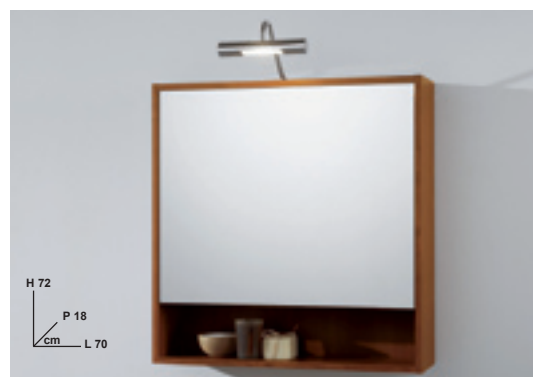

monoblocchi - specchiere

Specchiera bagno "Romina" • 2 ante pantografate, finitura laccata lucida illuminazione a incandescenza con presa e interruttore

Monoblocco "Lavanda" €78,90 Monoblocco "Lavanda" €57,90
2 ante finitura bianco 1 anta dx/sx

Monoblocco "Geranio" 2 ante finitura bianco €89,90

Monoblocco "Giglio" 1 anta dx/sx, finitura noce chiaro €79,00

Specchiera "Asia" 1 anta laccato bianco €119,00

Monoblocco "Lucky" 1 anta a ribalta, finitura ciliegio €119,00

Specchio "Stile" 80x60 €69,90

Specchio "Phoenix" 80x60 €42,90 -20% €34,32

mobili multiuso - lavatoi

colonna 2 ante, 1 cassetto €122,00

colonna 3 ante, 1 cassetto €165,00

mobile base doppia 3 ante, 1 cassetto €110,00

pensile larghezza 25 cm €52,00

pensile larghezza 35 cm €55,00

pensile larghezza 50 cm €58,00

pensile larghezza 70 cm €75,00

Colonna girevole "Gelso" finitura bianco laccato, 1 anta vetro, 1 cassetto, 1 vano a giorno, 1 appendiabiti, 1 porta asciugamani