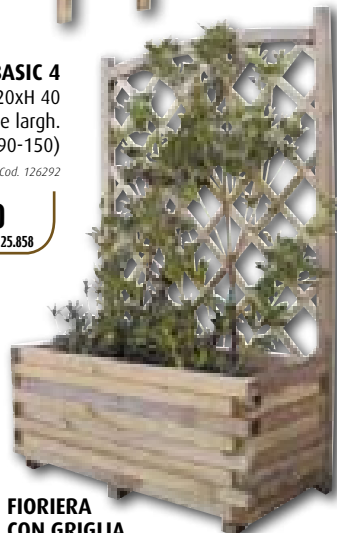

FIORIERA A BOTTE

in pino impregnato
Ø cm 40
H cm 33

Cod. 341523

€ **59,00**
Lit. 114.240

FIORIERA CON GRIGLIA BASIC 2

cm 90x40xH 140

Cod. 158998

€ **79,00**
Lit. 152.965