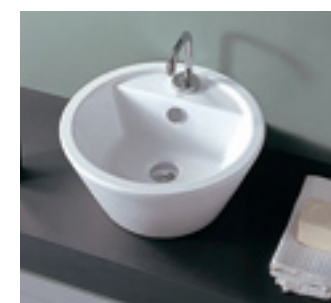

# vasche – vasche idromassaggio

€ 1.299,00

Vasca idro modello "Cristy" cm 135x 135x 66 frontale in cristallo, 6 getti, 2 per massaggio cervicale, erogatore flessibile e a cascata, 2 cuscini poggiatesta, pannello comandi radio, luce, mensola porta oggetti

Lavabo cm 60 € 37,90

Colonna € 34,50

Bidet € 50,90

Vaso € 52,90

Sedile wc in legno laccato

€ 19,90

-40%

€ 11,94

Sedile wc colorato

€ 28,50

Sedile wc "Charme" colore rosa e crema

€ 40,90

Tris ceramica sospesa "Supra"

Bidet monoforo € 67,50

Vaso sospeso € 77,90

Sedile € 39,50

Lavabo € 52,90

Semicolonna € 41,50

serie completa € 279,30

rubinetteria esclusa

Lavabo d'appoggio conico Ø 44

€ 149,90

Lavabo d'appoggio quadrato "Jos" 50x48

€ 149,90