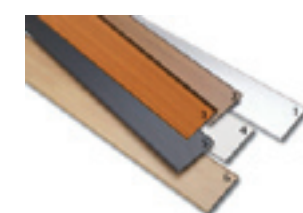

Zoccolini per basi cucina a partire da:
€ 17,90