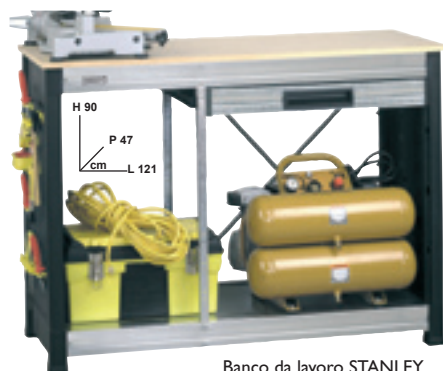

**€499,90**

Aspira solidi e liquidi •1300 watt max •fusto inox 20 litri •presa elettrotensile •depressione 1650 mm H2O •accessori inclusi

**€79,90**

Banco da lavoro multiuso struttura robusta e resistente, si ripiega in verticale, piano con scala metrica e goniometrica

**€11,90**

Banco da lavoro STANLEY in metallo galvanizzato con cassetto portata max 450 kg

**€99,90**

Piatta filo e spessore FEMI PF150 •1250Watt •profondità passata 2 mm max •altezza spessore da 5 a 158 mm •larghezza 152 mm