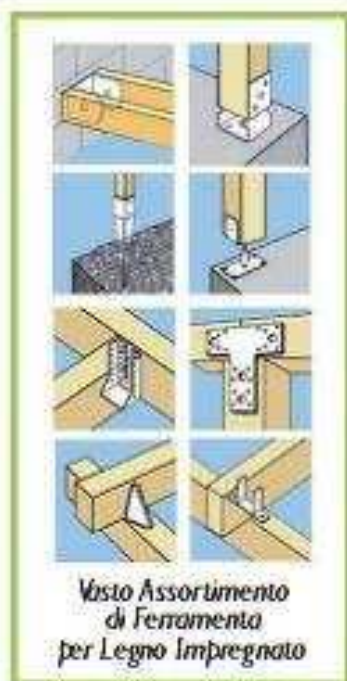

In Autoclave

In Autoclave

In Autoclave

In Autoclave

Base:

Altezza

Materiale

Impregnatura

Impregnato

- 1 Griglia Diagonal arco €71,90
- 2 Griglia Diagonal rettangolare €39,95
- 3 Griglia Diagonal rettangolare €26,90
- 4 Botte in legno bassa €49,00
- 5 Palo tondo €6,40

180 cm	180 cm	Pino	In Autoclave
100 cm	180 cm	Pino	In Autoclave
60 cm	180 cm	Pino	In Autoclave
D.41 x 33 cm	-	Pino	In Autoclave
D.8 cm	200 cm	Fibre bitumose	In Autoclave
Base	Altezza	Materiale	Impregnatura