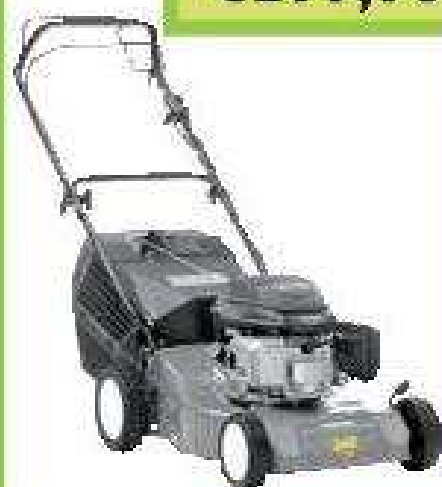

Rasaerba scoppio semovente

€299,90

motore Honda