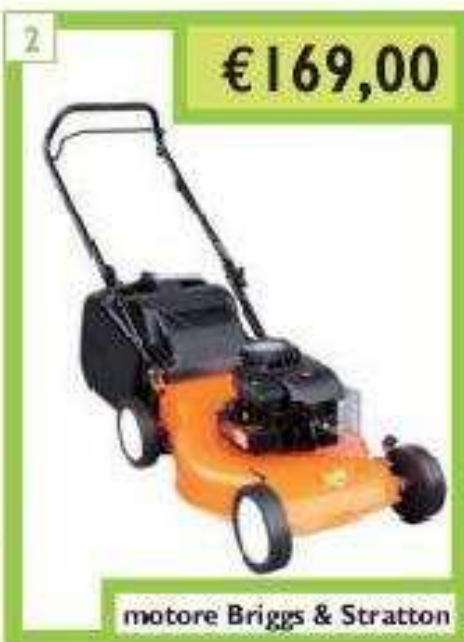

Struttura

Dimensioni (cm)

13 Segnapasso €6,90

14 Segnapasso €4,90

15 Segnapasso €12,90

Rasaerba a motore a spinta

1

2

€169,00

motore Briggs & Stratton

3

larghezza di taglio 48 cm

4

motore Honda

5

6