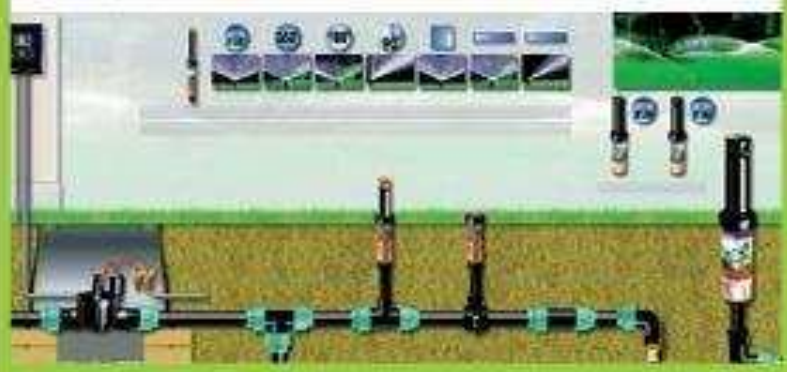

Potenza Lung. Barra Spia. Olio Lubrificazione Peso

Irrigazione Interrata

Presso i punti vendita SELF troverai tutti gli articoli e le informazioni che ti aiuteranno nella realizzazione del tuo impianto di irrigazione interrata. Con la piantina del giardino e il calcolo della pressione e portata d'acqua forniremo GRATUITAMENTE, in pochi giorni, un PREVENTIVO dettagliato e completo del PROGETTO esecutivo per la realizzazione del tuo impianto personalizzato.