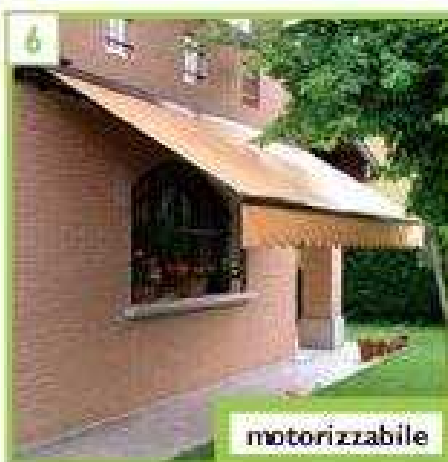

Tende balcone fisse

ampia gamma di tessuti

Tutte le tende sono certificate CE - resistenza al vento

*Consegna in 20 giorni su misura

1 Barra Quadra	€239,00	350 x 200	Acrilico	Gallo/Rosso	2 anni
2 Cassonetto	€169,00	250 x 250	Acrilico	Gallo/Rosso	2 anni
3 Barra Quadra	€279,00	300 x 200	Acrilico	Gallo/Rosso/Verde	5 anni
4^e Cappottina	€310,00	150 x 90	Tempotest Para	300 Colori	5 anni
5^a A Caduta Genova	€279,00	120 x 220	Tempotest Para	300 Colori	5 anni
6^a Barra Quadra con casson.	€698,00	240 x 160	Tempotest Para	300 Colori	5 anni
		Dimensione (cm)	Tessuto	Colori	Garanzia Tessuto