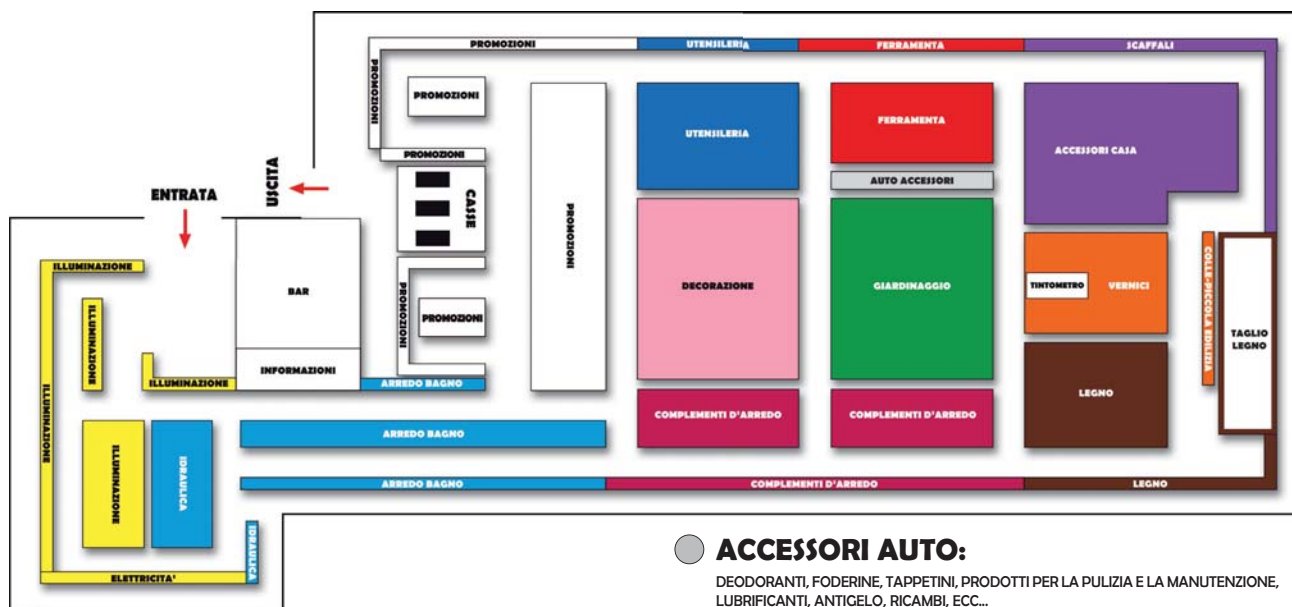

TUTTO PER IL FAI DA TE

vi aspetta a

Carbonia

I REPARTI BRICO IO

● ILLUMINAZIONE:

LAMPADINE DI OGNI GENERE, FARETTI, APPLIQUES, PLAFONIERE, SISTEMI, ECC...

● ELETTRICITÀ:

SPINE, PRESE, PROLUNGHE, ADATTATORI, CAVI ELETTRICI (ANCHE A METRAGGIO), SCATOLE DA INCASSO, COPRINTERRUTTORI, MORSETTI, NASTRO ISOLANTE, CANALINE, TORCE, ECC...

● IDRAULICA:

RACCORDERIA IN GHISA ED IN RAME, SIFONI IN PLASTICA E OTTONE, RUBINETTI E ACCESSORI, FLESSIBILI, SALISCENDI, GUARNIZIONI, SCALDABAGNI, ECC...

● ARREDO BAGNO:

MOBILI BAGNO, SPECCHIERE, BOX DOCCIA, ACCESSORI BAGNO, ASSI WC, TAPPETI, TENDE DOCCIA, PIANTANE, PEDANE DOCCIA, ECC...

● UTENSILERIA:

TRAPANI, AVVITATORI, SEGHETTI, SMERIGLIATRICI, PIALLETTI, MOTO GENERATORI, COMPRESSORI, IDROPULTRICI, CACCIAVITI, PINZE, SEGHETTI MANUALI, CHIAVI, RASPE, LIME, PIALLE, CONTENITORI, PORTAUTENSILI, ECC...