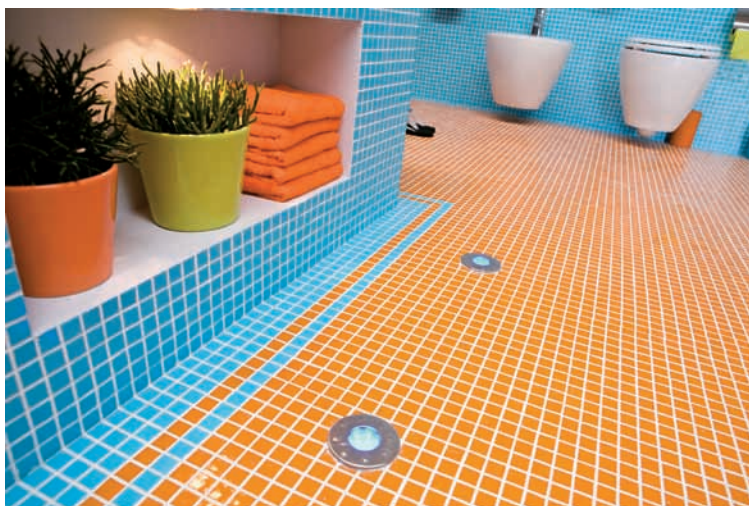

€ 49,00

Lavabo da appoggio nero lucido Lea

In vetro

Dim: 45x30xH11 cm

Spessore: 12 mm

€ 55,00

Mosaico Velvet

Materiale: pasta di vetro