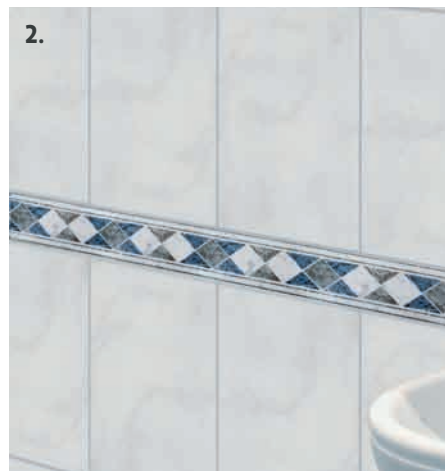

1. Rivestimento Vanity Silver

Materiale: bicottura smaltata

Formato: 25x40 cm

Confezione da 0,90 mq

DISPONIBILI LISTELLI E DECORI

COORDINATI

€ 39,90 / mq

2. Rivestimento Easy

Materiale: bicottura

Formato: 20x25 cm

Confezione da 1,50 mq

DISPONIBILI LISTELLI E DECORI

COORDINATI

€ 5,50 / mq