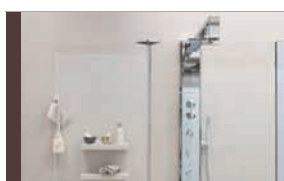

Come una SPA

pag. 28-31

Rinnova il bagno con una doccia o una vasca idromassaggio per regalarti ogni giorno un piacevole relax.