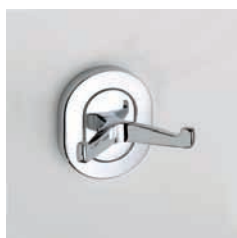

Accessori da fissaggio serie Sloop 9500

In ottone cromato lucido

Appendini € 11,90 / 2 pz • Portasapone
€ 15,50 • Portarotolo chiuso € 16,90 • Porta-
salviette 40 cm € 17,90 • Portascopino € 25,90

GARANZIA 10 ANNI SULLA CROMATURA

Accessori da fissaggio serie Smodo

In acciaio cromato

Appendini € 4,90 / 2 pz • Portasapone € 8,50
Portarotolo chiuso € 9,90 • Portasalviette
45 cm € 12,50 • Portascopino € 21,50

Accessori da appoggio serie Myosotis

In ceramica

Dispenser € 13,90