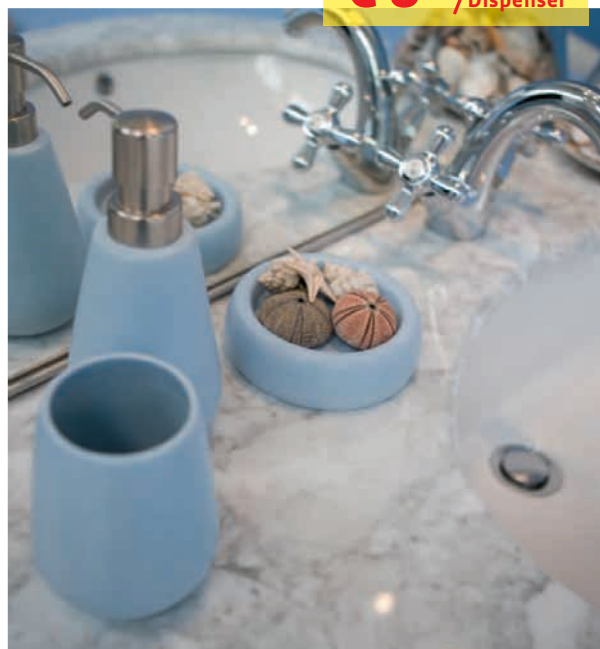

Accessori da appoggio serie Secret

In ceramica

OFFERTA
€ 8⁹⁰ / Dispenser

Miscelatori serie Retrò

In cromo • Cartuccia Ø 40 mm
GARANZIA 5 ANNI

Bidet / Lavabo

€ 44,90

DISPONIBILE GRUPPO VASCA

Miscelatori Serie Distri Mix

In ottone antichizzato • Cartuccia Ø 40 mm • GARANZIA 2 ANNI
Bidet / Lavabo

€ 59,00

DISPONIBILE ANCHE VASCA, DOCCIA