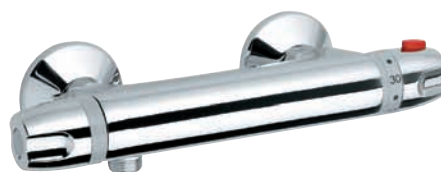

Miscelatore Termostatico Doccia 2T

Dotato di vitone ceramico da 1/2" e di cartuccia termostatica per regolazione temperatura acqua, tasto di sicurezza 38°, eccentrici • GARANZIA 5 ANNI
€ 49,90