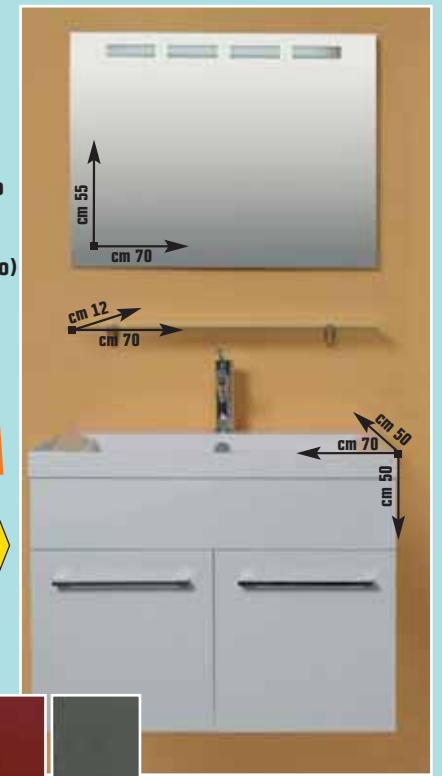

MOBILE DA BAGNO SOSPESO

"Dubai", struttura e ante in melaminico, disponibile nelle finiture frassino bianco, rosso e rovere moro, composto da: base portalavabo a 2 ante, lavabo in mineralmarmo bianco, mensola a muro rettangolare in vetro sabbato, specchio a muro retro illuminato al neon potenza 14 W, 230 V (miscelatore escluso)

399,00 €

invece di € 499,00
sconto 20%

FINANZIAMENTO
A TASSO 0%
€ 39,90
AL MESE
PER 10 MESI
+ SPESE ACCESSORIE
(vedi ultima pagina volantino)

Lavabo e illuminazione inclusi

Disponibile anche colonna sospesa reversibile,
cm L 30 x P 16 x H 140, nelle 3 finiture

119,20 €