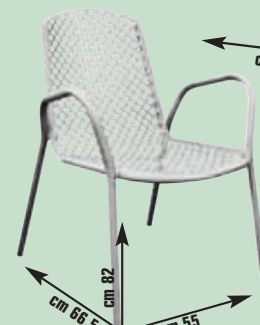

24,90 €

invece di € 27,49
sconto 9,4%

26,90 €

invece di € 29,29
sconto 8%

TAVOLO

rettangolare "Hermes", in acciaio zincato, pieghevole, colore antracite
cod. 3756103

179,00 €

invece di € 249,80 sconto 28%

Disponibile anche sedia "Vania", in alluminio, con braccioli, impilabile, verniciatura poliesteri, colore antracite
cod. 3522794

39,90 €

invece di € 54,95
sconto 27,4%

RASAERBA A SCOPPIO

trazionato
"Alpina FL 46 LSG",
motore Alpina,
cilindrata 150 cc,
telaio in acciaio,
larghezza taglio cm 48,
altezza taglio mm 30/75,
capacità cesto di
raccolta lt 55,
ideale per superfici
fino a mq 1.400
cod. 3756616