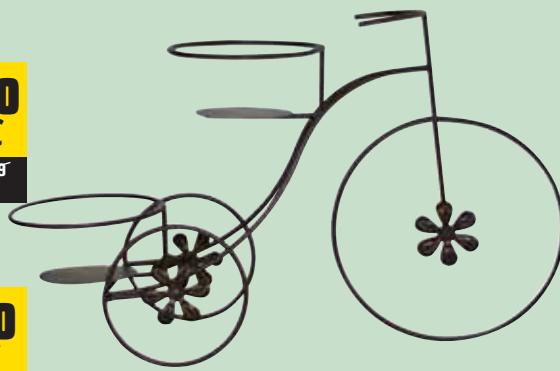

PORTAVASO ZINCATO

"Bicicletta", colore rame martellato,
disponibile:
per 1 vaso
cod. 3252053

14,90 €

invece di € 20,79
sconto 28,3%

per 2 vasi
cod. 3252061

17,90 €

invece di € 26,29
sconto 31,9%

per 3 vasi
cod. 3252079