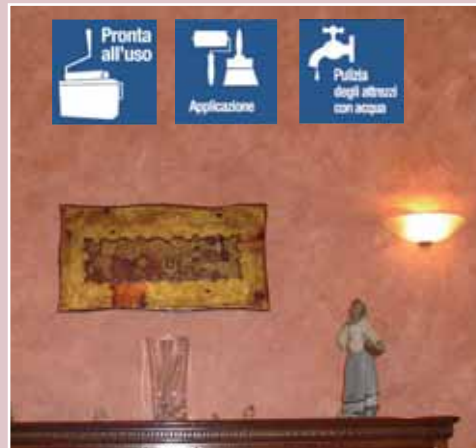

Fondo fissativo "È semplice", lt 2,5 - cod. 2814606

33,11 €

invece di € 36,79
sconto 10%

Idropittura decorativa "È semplice", lt 2,5

49,99 €

Resa teorica a mano unica: lt 2,5 x mq 23 circa

SCONTO 10%

49,90 €