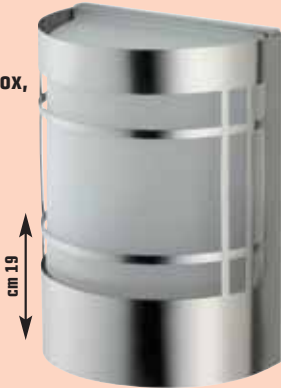

PLAFONIERA

"Calgary", struttura in acciaio inox, diffusore in vetro, attacco E 27, potenza 60 W
cod. 3864956

14,90 €
invece di € 19,99
sconto 25,4%