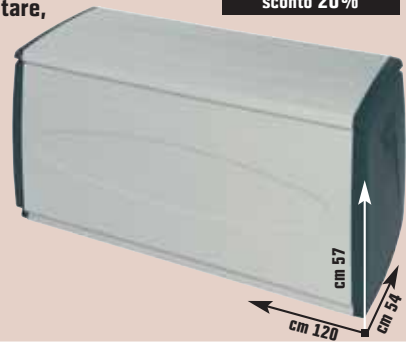

"Fox", 3 cassetti alti
cod. 3639424

"Twist", 4 cassetti (2 alti e 2 bassi)
cod. 3639440

19,90 €
invece di € 39,99
sconto 50,2%

PANCA

"Q Black Prince", in polipropilene colore grigio/nero, utilizzabile per esterno o interno, facile da montare, impugnature laterali e ruote, capacità lt 308
cod. 3808581