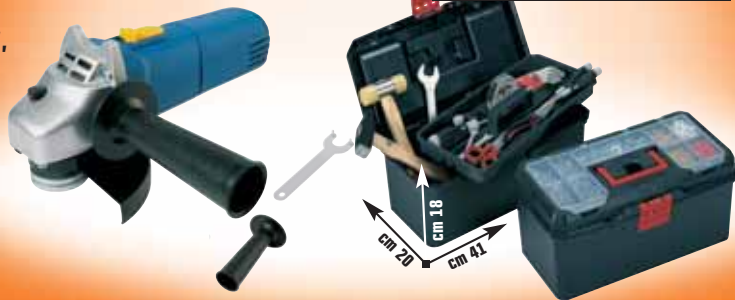

smerigliatrice angolare, potenza 500 W,
velocità 11.000 giri/min., disco Ø mm 115
cod. 3860590
+ cassetta portautensili 16",
con vaschetta estraibile
e organizer (utensili esclusi)
cod. 2898930

14,90 €