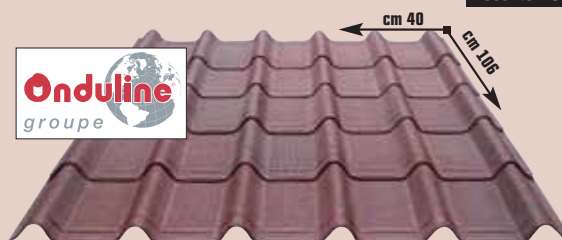

TEGOLA

lastra fibrobituminosa "Onduvilla", confezione da 7 pezzi = mq 2,17. Prezzo a confezione € 18,00, disponibile nei colori:

ROSSO - cod. 3643228 / verde - cod. 3644689

al mq

8,29 €

invece di € 10,13
sconto 18%