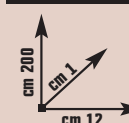

5,95 €

invece di € 7,99
sconto 25,5%

Disponibile anche cm L 300 x H 12 x S 1 (resa lorda), confezione da 10 pezzi = mq 3,6. Prezzo a confezione € 21,42 - cod. 3203320

TAVOLA LAMELLARE

in abete massello cod. 3395365