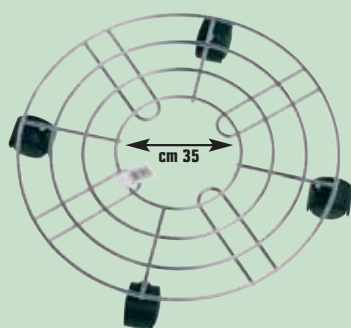

cm L 80 x P 20 x H 17
cod. 3324597

8,45 €

invece di € 12,99
sconto 34,9%

Disponibile anche colore verde

BASE PER VASI

tonda, in filo metallico,
con ruote
cod. 3487089

2,95 €

invece di € 3,99
sconto 26%