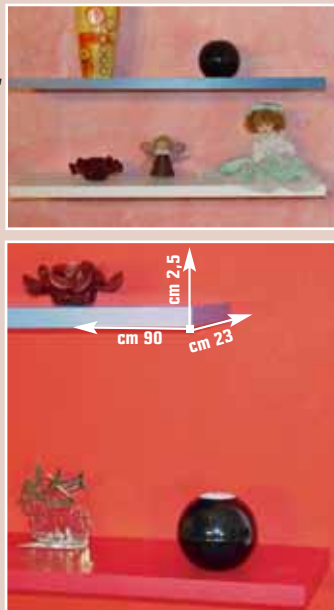

MENSOLA

"Glam", in melaminico laccato, disponibile nei colori: bianco

cod. 3804705 blu
cod. 3804689 rosso
cod. 3804697 rosa antico
cod. 3832623

14,90 €
invece di € 24,99
sconto 40,3%

CASSETTIERA 3 CASSETTI

"Spazio", in abete multistrato
cod. 3725876

19,90 €
invece di € 24,99
sconto 20,3%