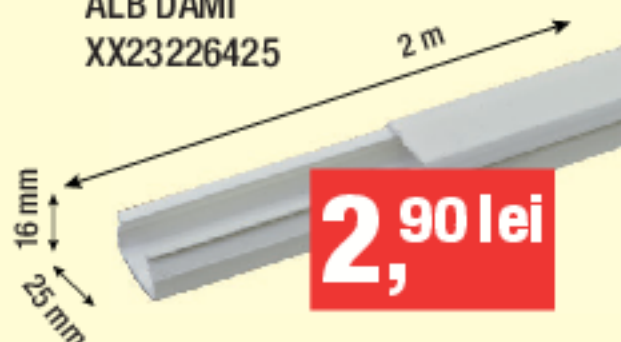

2,90 lei

ROABĂ LIMEX 100L
XX3379295