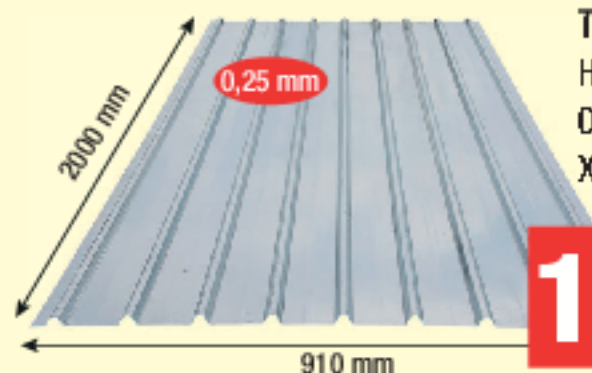

**3,99 lei**

Vino să vezi schimbarea de la bauMax!

PRODUS  
**NOU**  
2015 **PRET MIC**

TABLĂ CUTATĂ  
H12 ZINCATĂ  
0,25x910x2000 mm  
XX24143806

**10,54 lei**  
/m<sup>2</sup>

Pret/placă: 19,19 Lei  
Placă de 1,82 mp