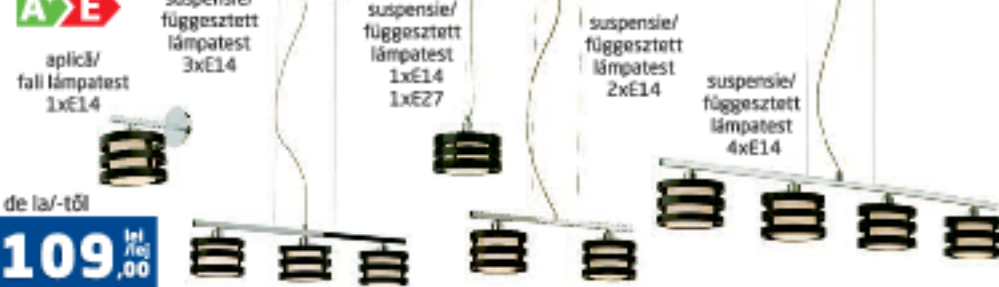

de la/-től
109 lei
/lei .00