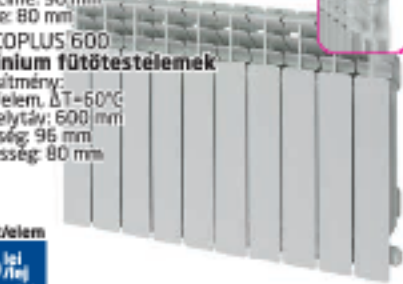

JET ECOPLUS 600 aluminiu fűtőtestelemek

- teljesítmény: 171W/elem. ΔT=60°C
- tengelytáv: 600 mm
- mélység: 96 mm
- szélesség: 80 mm

Element/elem
32 lei / lei
32,99

Șemineu MDF drept*

- putere termică nominală (W): 2000
- dotat cu aeroterma electrică 2x900W cu termostat
- randament: 80%

MDF kandalló*

- teljesítmény: 2000 W
- 2x900 W elektromos hőszugárzóval ellátott termostáttal
- hatékonyság: 80%