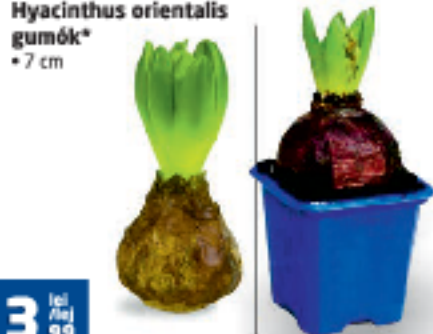

3 lei/lei
lei/lei
0,99

Arpagic alb, galben și roșu*
• diametru: 8-14 cm - galben, roșu,
8-21 cm - alb
14-21 cm - galben
• gramaj: 450 g
Fehér, sárga, vöröshagymadugványok*
• átmérő: 8-14 cm - sárga, vörös
8-21 cm - fehér
14-21 cm - sárga
• csomagolás: 450 g