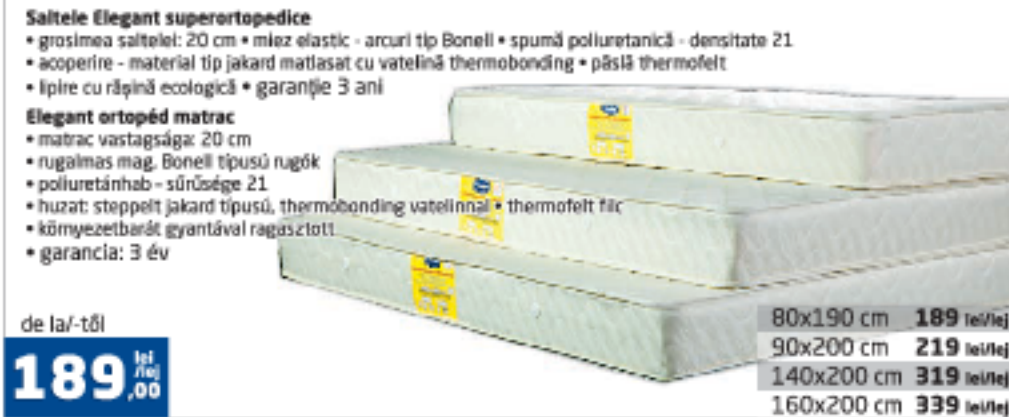

de la/-től
189 lei /lei
/00

80x190 cm 189 lei/lei

90x200 cm 219 lei/lei

140x200 cm 319 lei/lei

160x200 cm 339 lei/lei

SOLUȚII DE FINANȚARE

Na trebuie să amânai cumpărăturile. Poți plăti în rate
apelând la unul din operatorii de credite din magazin.

FIZETESI LEHETŐSÉGEK

Nem kell elhalasztania a vásárlást. Fizethet részletre,
ha felveszi a kapcsolatot üzletünk valamely hitelbírájával.

www.dedeman.ro