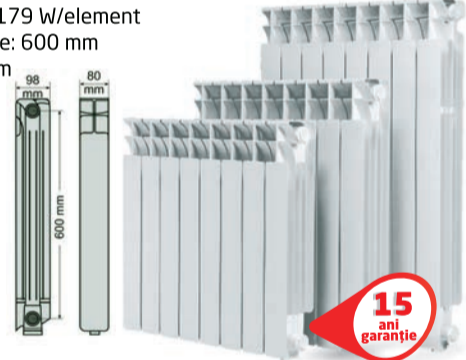

5 ani
garanție

2349,00 lei

Cazan combustibil solid Viadrus

- putere termică utilă: 30 kw
- număr de elemente din fontă: 6
- dimensiuni (HxLxA):989,5x545x940mm
- greutate 312 kg
- conexiunile cazanului tur/retur apă: DN 50

- putere termică: 179 W/element
- înălțime între axe: 600 mm
- adâncime: 98 mm
- lățime: 80 mm

15 ani
garanție

33,99 lei/elem.

Robinet colțar cu cap ceramic 1/2-1/2

- presiune maximă: 1 MPa (10 Bar)
- temperatura maximă: 1000°C