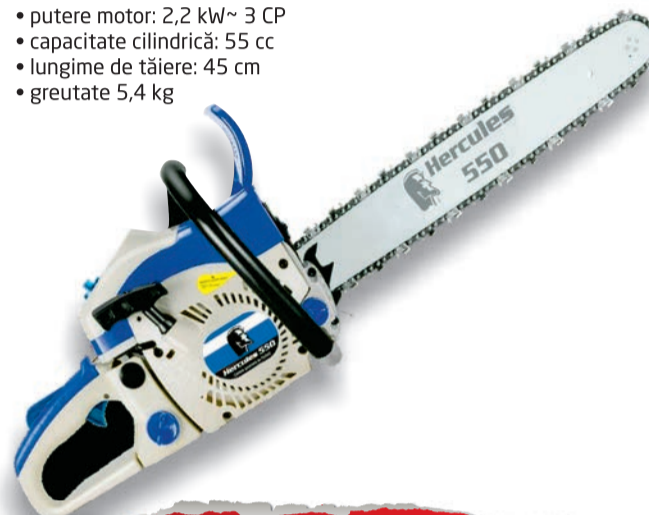

grünman

Motoferăstrău Jonsered CS2238S*

- putere motor: 1.50 kW ~ 2 CP
- capacitate cilindrică: 38 cmc
- lungime de tăiere: 40 cm
- fabricant motor: Husqvarna
- viteza de tăiere: 9000 rot/min
- capacitate rezervor: 0.34 l

899,90 lei

Jonsered

Motoferăstrău Hercules 550*

- putere motor: 2,2 kW ~ 3 CP
- capacitate cilindrică: 55 cc
- lungime de tăiere: 45 cm
- greutate 5,4 kg

OFERTĂ SPECIALĂ!

299,90 lei

preț vechi 321,00 lei

Mașină de tuns gazonul electrică Grunman*

- alimentare: 220-230V/50 Hz
- putere motor: 1000 W
- lățime de tăiere: 32 cm
- greutate: 9,5 kg

169,90 lei

grünman

Mașină de tuns gazonul M51-140F*

- motor Briggs & Stratton 500e Series
- volum rezervor carburant: 0.8 l
- lățime de lucru: 51 cm
- înălțime de tăiere reglabilă(3-8 cm)
- capacitate sac colector: 65 l
- autopropulsie