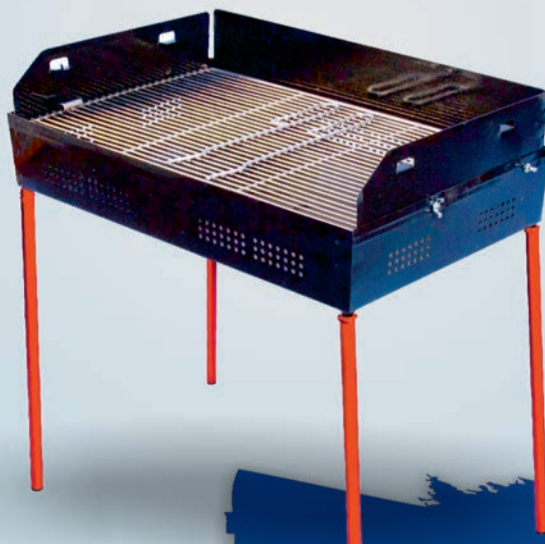

Boiler electric Chaffoteaux

- putere electrică consumată: 1200 W
- capacitate: 80 l

OFERTĂ SPECIALĂ!
329 lei,
00
preț vechi 385,00 lei

Grătar picnic

- suprafața pentru gătit: 2194 cm² • înălțime: 76 cm
- material: oțel • fabricat în România

OFERTĂ SPECIALĂ!
79 lei,
90
preț vechi 93,00 lei

Set Bistro masă cu 2 scaune*

- material scaune: schelet metalic, șezutul și spătarul din ratan sintetic
- dimensiuni masă(Dxh): 60x70 cm
- dimensiuni scaun: 54x56x73 cm

OFERTĂ SPECIALĂ!
169,90 lei
preț vechi 201,00 lei

Masă cu cadru metalic*

- dimensiuni(Dxh): 105x70 cm
- preț masă: **159,99** lei

scaun Bistro*
98,00 lei

Set ratan masă cu 6 scaune*

- scaunele se livrează cu perne din poliester de 4,5 cm grosime
- dimensiuni masă: 150x80x72cm
- dimensiuni scaun: 59x60x89cm