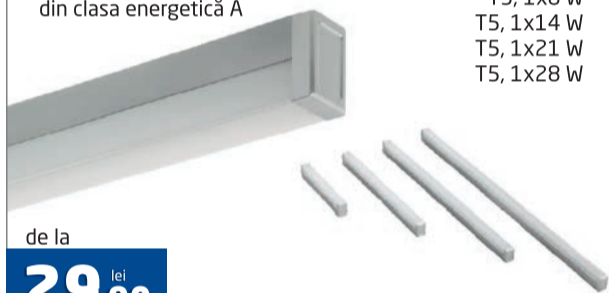

Corp XMINI*

- tub fluorescent T5 inclus
- acest corp de iluminat este vândut cu sursă din clasa energetică A

de la
29,90 lei