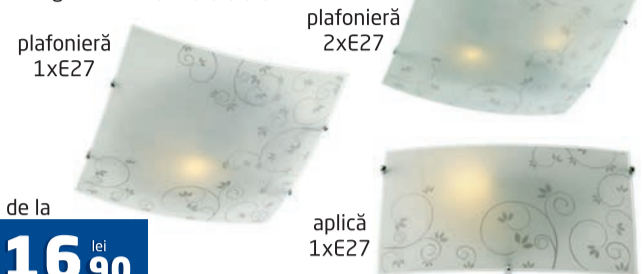

de la
16,90 lei

Frank*

Aceste corpuri de iluminat sunt compatibile cu becurile din clasele energetice: A++, A+,A,B,C,D,E.