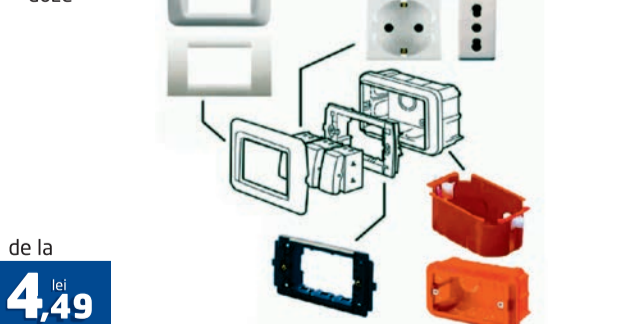

de la
10,90 lei

Cariva

Întreprupător simplu	10,90 lei
Întreprupător dublu	14,90 lei
Priză simplă cu CP	10,90 lei
Priză dublă cu CP	14,90 lei

de la
10,90 lei

legrand

System*

- aparat modular
- doze

de la
4,49 lei