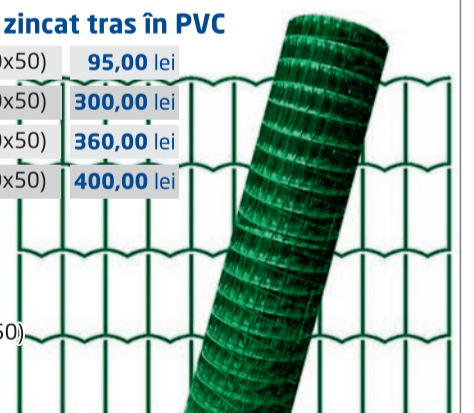

GARANȚIE 2 ANI

OFERTĂ SPECIALĂ!
920,00 lei
preț vechi 980,00 lei

Scară aluminiu 3x11

- înălțime maximă de lucru (H*): 8,91 m
- greutate maximă admisă: 150 kg

499,00 lei

Gard Europlast zincat tras în PVC

- | | |
|----------------------|-------------------|
| 1,0x10 m(2,2x100x50) | 95,00 lei |
| 1,5x25 m(2,2x100x50) | 300,00 lei |
| 1,8x25 m(2,2x100x50) | 360,00 lei |
| 2,0x25 m(2,2x100x50) | 400,00 lei |

0,6x10 m(2,2x100x50)

59,00 lei

Scară aluminiu 4 trepte

- înălțime maximă lucru(H*): 2,90 m
- greutate maximă admisă: 120 kg

95,00 lei

LIVRARE MARFĂ

La cerere, cumpărăturile grele sau voluminoase pot fi livrate clienților.