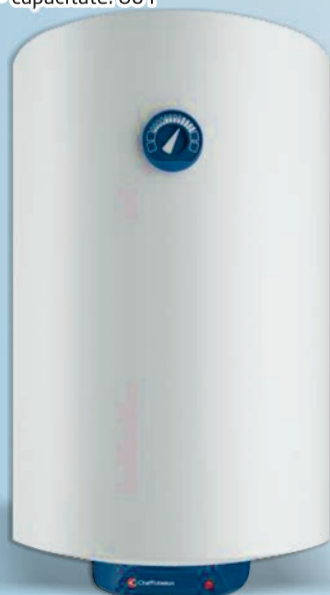

Boiler electric Chaffoteaux

- putere electrică consumată: 1200 W
- capacitate: 80 l

OFERTĂ SPECIALĂ!
329 lei,
00
preț vechi 385,00 lei

Grătar picnic

- suprafața pentru gătit: 2194 cm² • înălțime: 76 cm
- material: oțel • fabricat în România