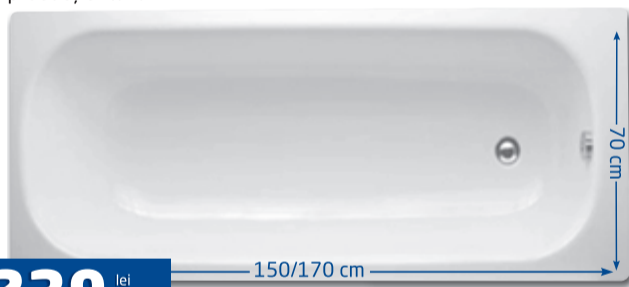

- volum 6-9 l
- izolat anticondens
- montare la semiînălțime

59,00 lei

Cabină duș hidromasaj 150 QB

- dimensiuni: 85x150x220 cm • material: aluminiu, ABS, sticlă
- tip sticlă: securizată • tip comandă: electronică/pneumatică
- grosime sticlă: 5 mm
- cabină duș 170 QB - 2899 lei

2699,00 lei

Cadă tablă

- dimensiuni: 150/170x70 cm • oțel vopsit în câmp electrostatic
- producție Italia

239,00 lei

Cadă Sofia

- dimensiuni: 150x96 cm
- variantă montaj stânga/dreapta

SE LIVREAZĂ CU MASCĂ ȘI SUPTOR