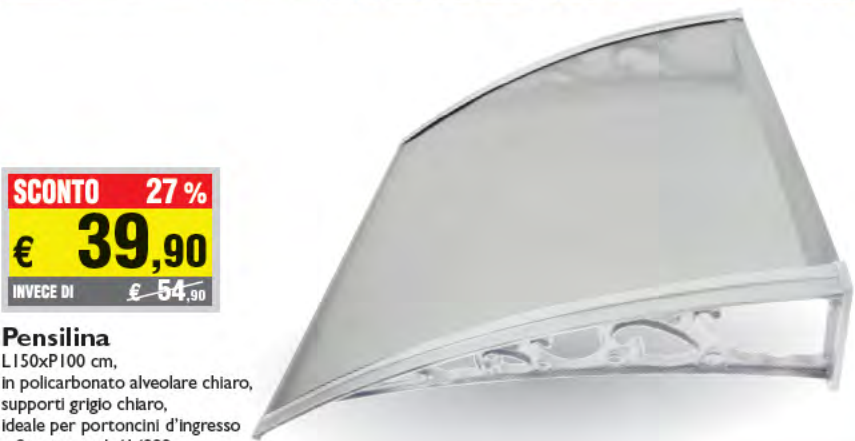

SCONTO 27 %
€ 39,90
INVECE DI €54,90

Pensilina

L150xP100 cm, in polycarbonato alveolare chiaro, supporti grigio chiaro, ideale per portoncini d'ingresso e finestre, cod. 414222