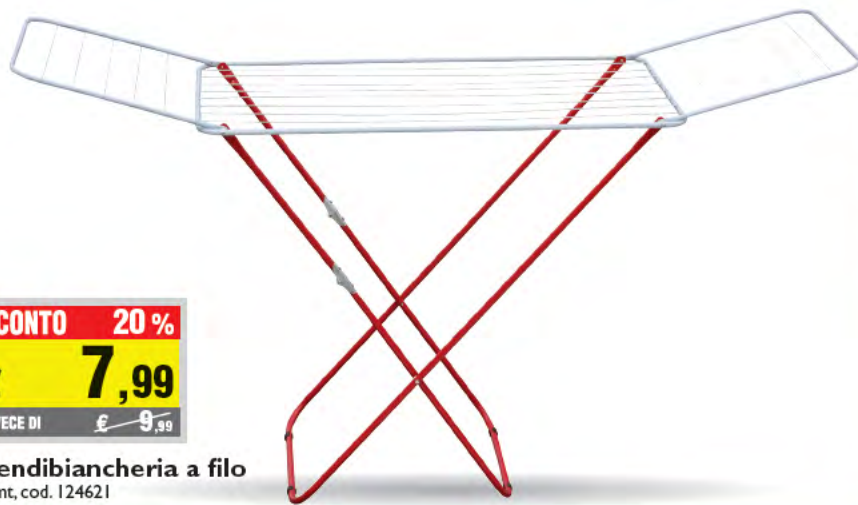

SCONTO 19%

€ 19,99

INVECE DI € 24,90

Cuscino Memory

ergonomico, indeformabile, traspirante antiacaro, antimuffa e antibatterico, cod. 411291

SCONTO 26 %
€ 24,90
 INVECE DI € 33,90

Asse da stiro Roy
 122x38 cm, spessore 22 mm,
 con poggiaferro, cod. 397853