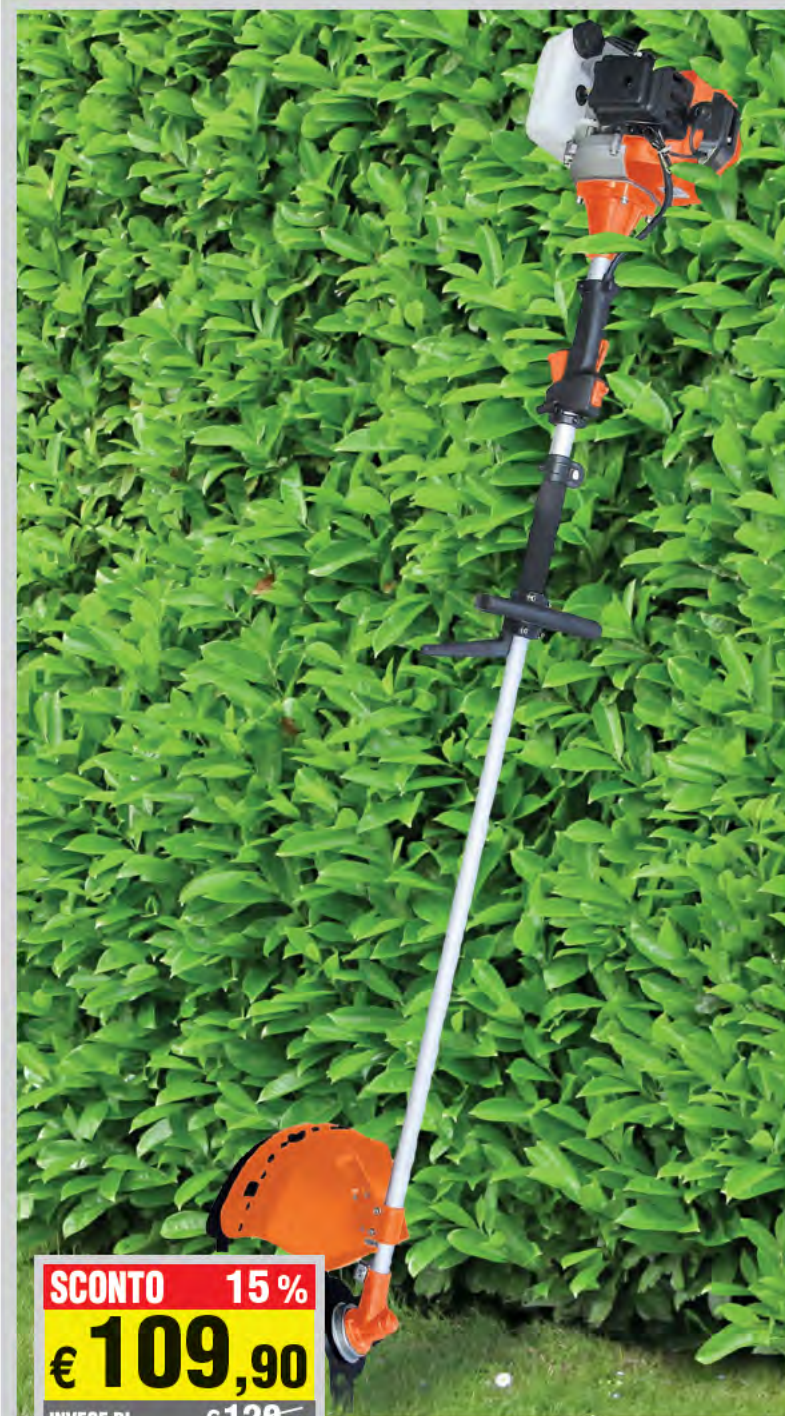

SCONTO 15%
€ 109,90
INVECE DI € 129,90

Decespugliatore dritto 430B
motore 2 tempi 42,7 cc, potenza 1,25 kW, cod. 461381