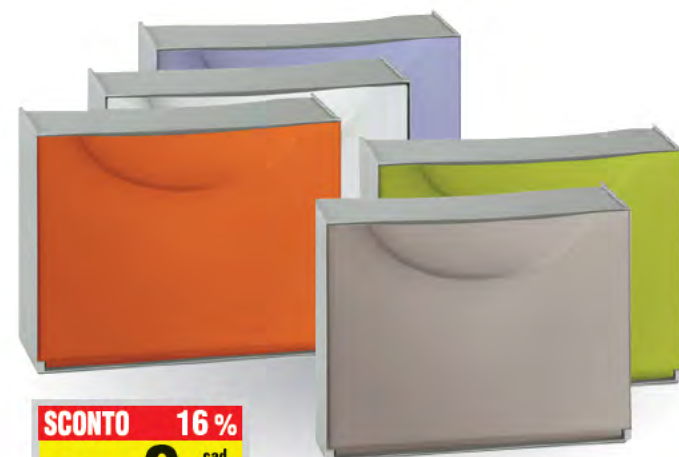

SCONTO 16%

€ 9,99

INVECE DI € 11,99

Scarpiera Harmony

L51xP19xH39 cm, modulabile in orizzontale ed in verticale, contiene fino a 3 paia di scarpe, disponibile in vari colori, esempio cod. 450040