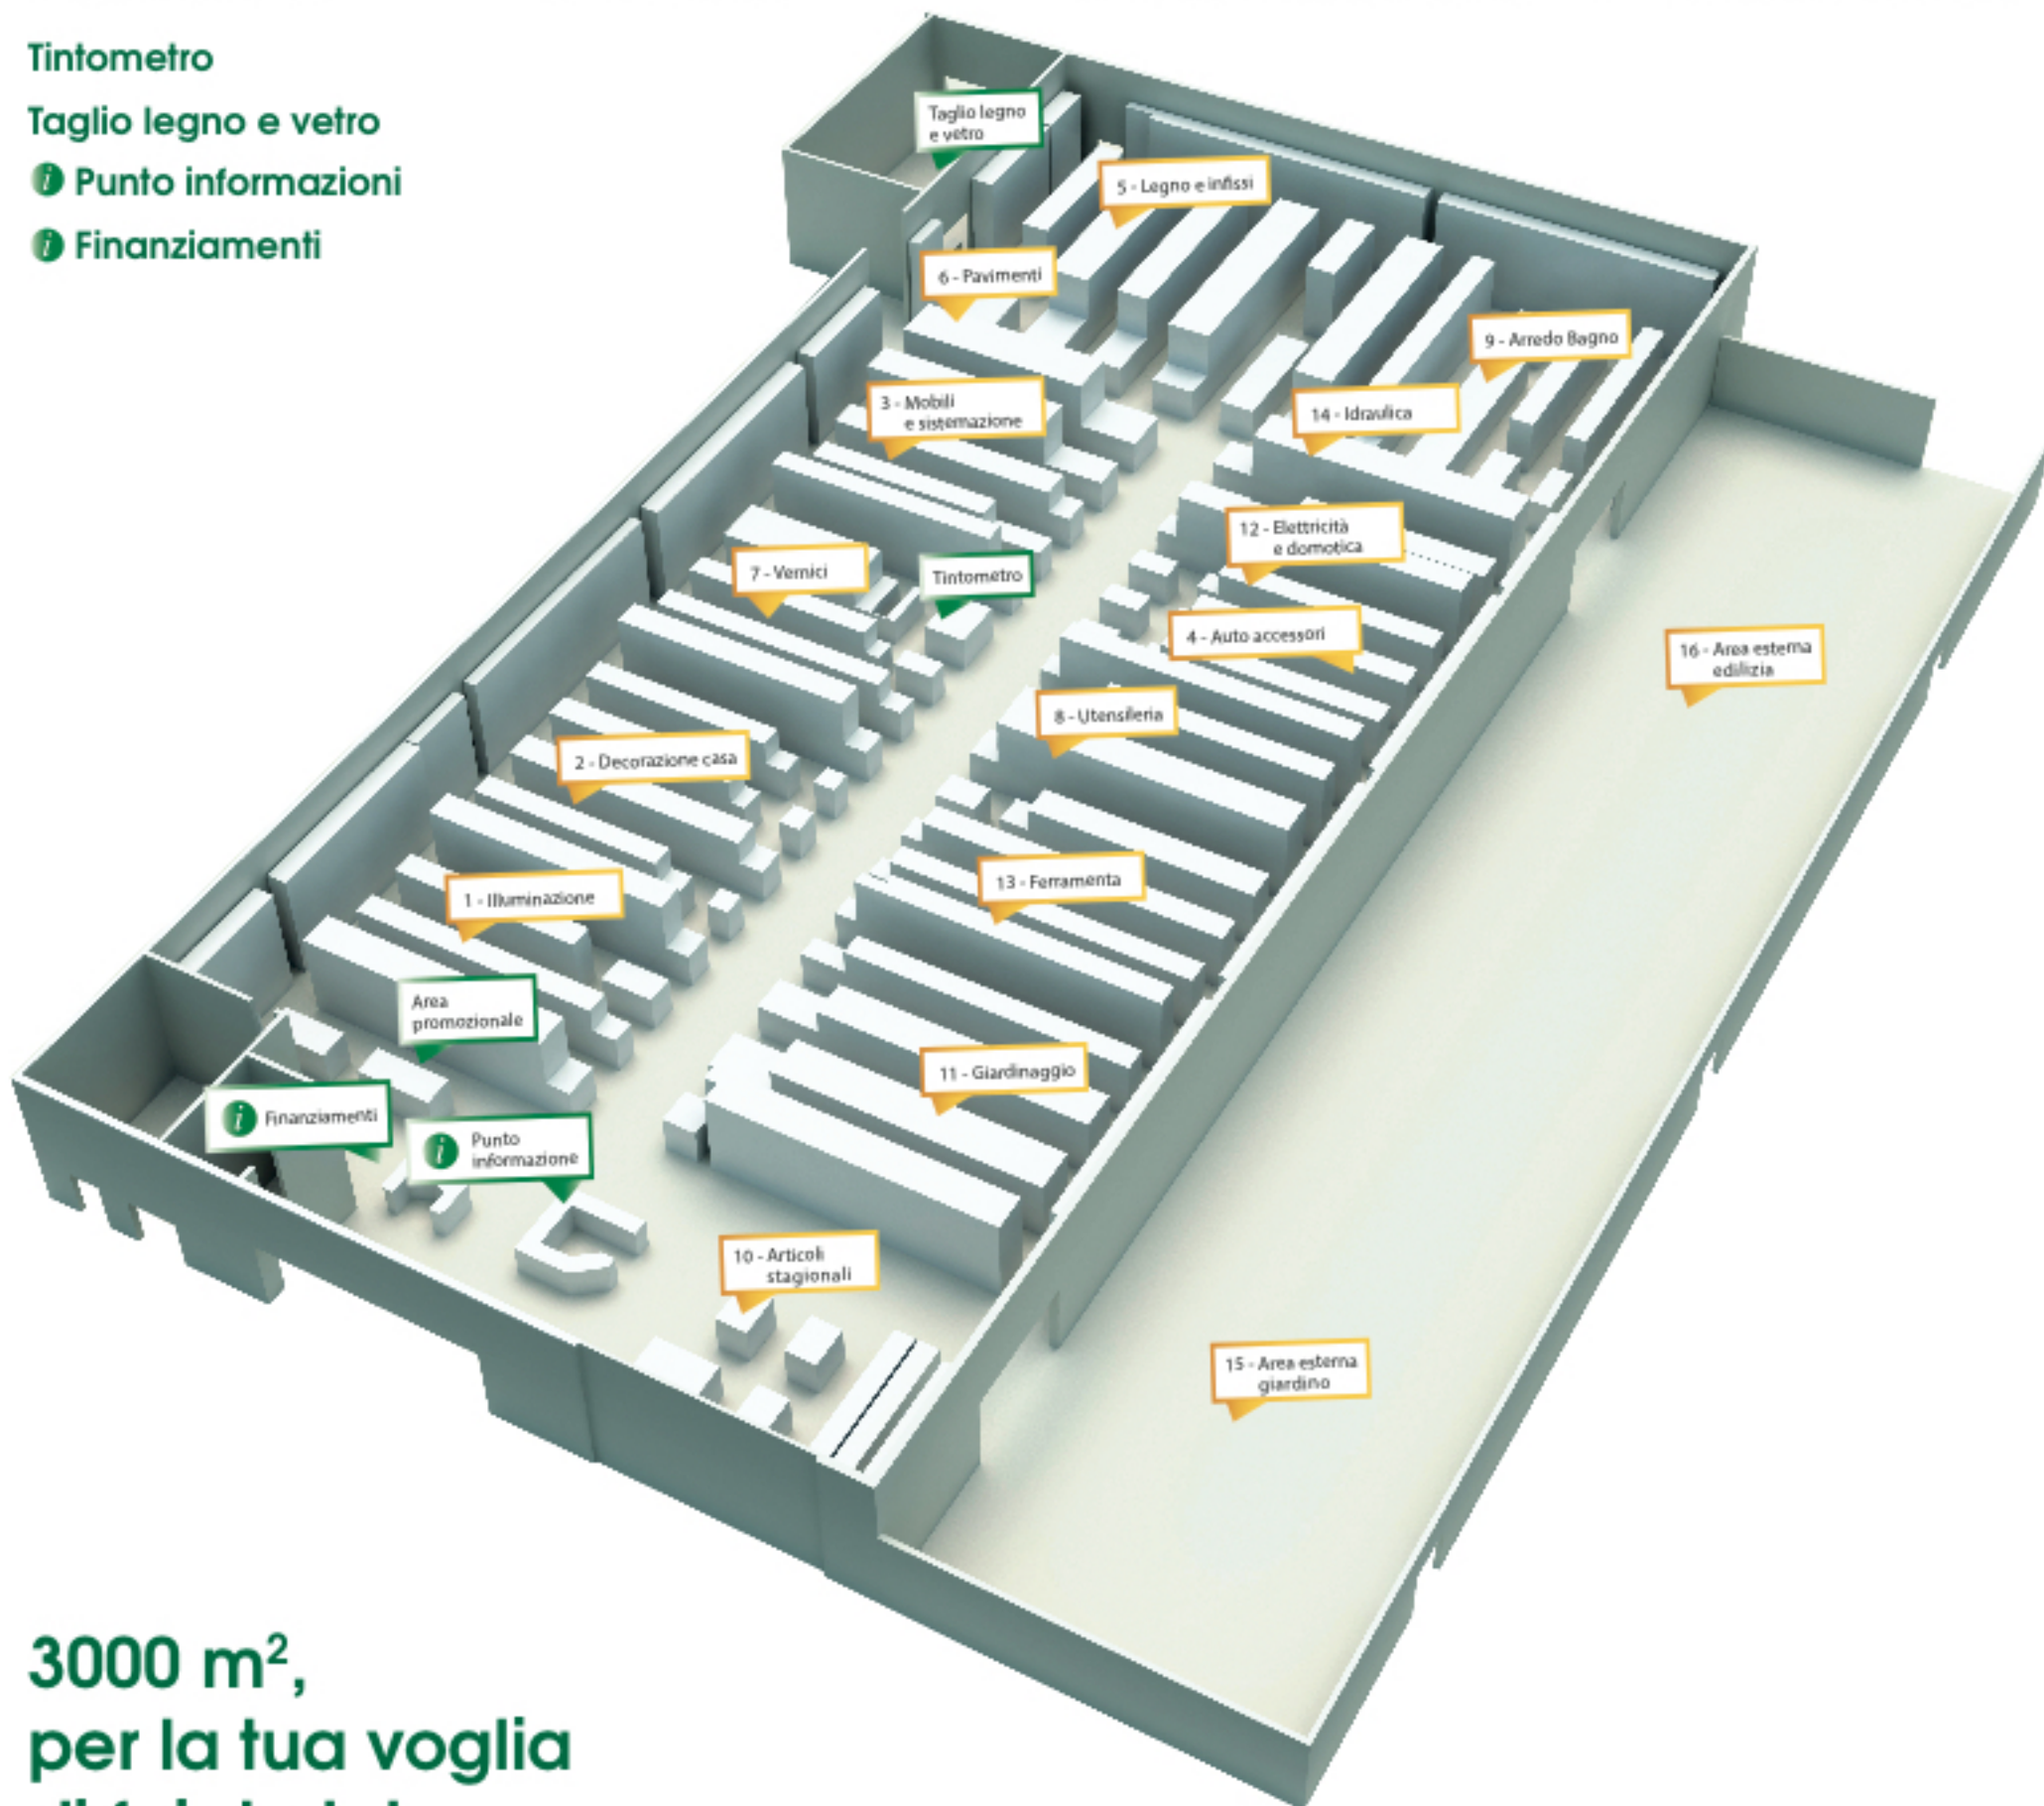

11 - Giardinaggio

12 - Elettricità e domotica

13 - Ferramenta

14 - Idraulica

15 - Area esterna giardino

16 - Area esterna edilizia

Tintometro

Taglio legno e vetro

 Punto informazioni

 Finanziamenti

3000 m²,
per la tua voglia
di fai da te!

Siamo sempre più vicini alla tua voglia di fai da te. E anche a casa tua.

Vorrei invitarvi a scoprire un mondo nuovo, fatto di progetti e soluzioni, professionalità e cortesia. Da noi puoi trovare tutto ciò che cerchi per la tua voglia di fai da te: l'esperienza di una squadra specializzata, tanti servizi su misura e 14 reparti con più di 40.000 articoli per un'offerta ampia e completa in ogni settore. Così scoprirai che c'è un prodotto per ogni tuo progetto e una soluzione per ogni tua necessità.