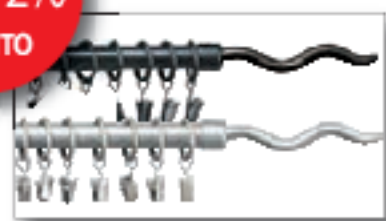

Specchio con cavalletto

• cornice colore bianca, spessore 65 mm
• mis.: 30x120 cm
Rif. 750016

36,12%
SCONTO

€ 9,90

Kit rilogia in metallo
estensibile

38,98%
SCONTO