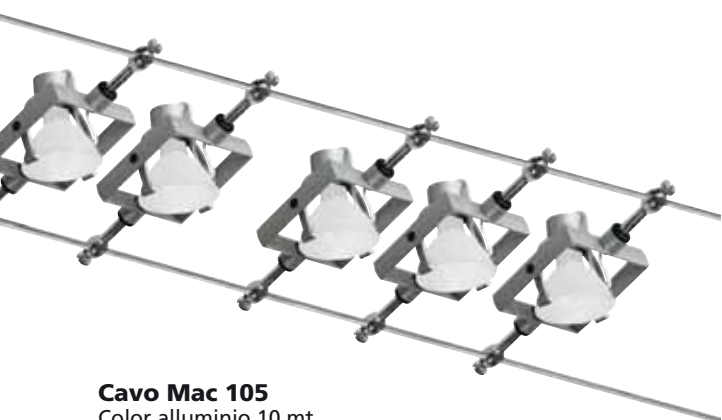

## Sospensione Troy

Vetro colorato forma cilindrica, 3 lampadine non incluse max 100W attacco grande E27. Disponibile anche bianca

**€ 59,90**

**Plafoniera vetro alabastro**  
Diam. 40 cm, 2 lampadine non incluse max 60W attacco grande E27, disponibili coordinati e in altri colori

## Applique doppio vetro

Satinato e trasparente curvato, dim. 30x30 cm, 1 lampadina non inclusa max 60W attacco grande E27, disponibili coordinati

**€ 24,90**

- Dim. 15x30 cm € 19,90
- Plafoniera, dim. 40x40 cm € 34,90