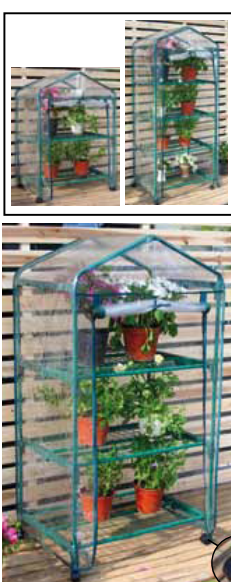

MINISERRA DA BALCONE

con ruote, ripiani in acciaio verniciato con polveri epossidiche, telo di copertura in PVC con filtro UV.

• misura **Miny**
2 ripiani, cm 70x50x90 H.
Cod. 139894
€ 19,90
€ 15,90
SCONTO 20,1%
Lit. 30.787

• misura **Medy**
3 ripiani, cm 70x50x125 H.
Cod. 104899
€ 26,90
€ 19,90
SCONTO 26,02%
Lit. 38.532

• misura **Maxy**
4 ripiani, cm 70x50x155 H.
Cod. 104900
€ 31,90
€ 24,90
SCONTO 21,94%
Lit. 48.213