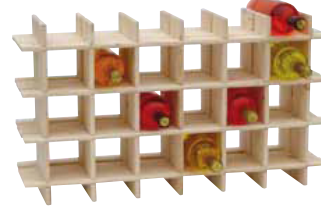

CANTINETTA GRIGLIA

dim: cm. L41 xP22xH 72. Cod. 422520

€ 39,00
SCONTO 23,33%
€ 29,90
Lit. 57.894