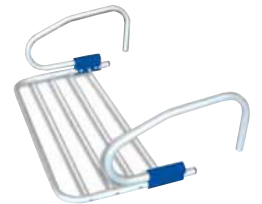

€ 12,50
€ 7,90
Lit. 15.297