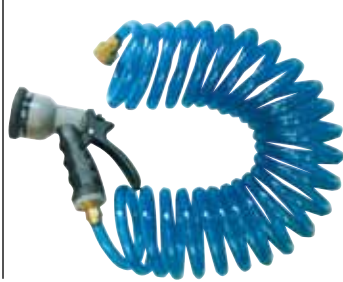

€ 16,90 **SCONTO 11,83%**
€ **14,90**
Lit. 28.850

PISTOLA DOCCIA

in metallo, flusso doccia regolabile in 6 posizioni, completa di raccordo rapido in ottone. Cod. 159194

€ 9,50 **SCONTO 16,84%**
€ **7,90**
Lit. 15.297