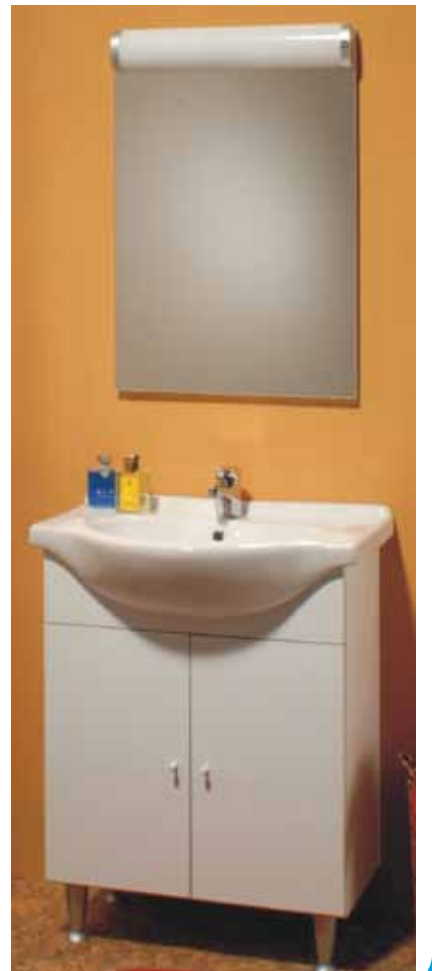

COMPOSIZIONE DA BAGNO WENDY

€ 139,00
Lit. 269.142