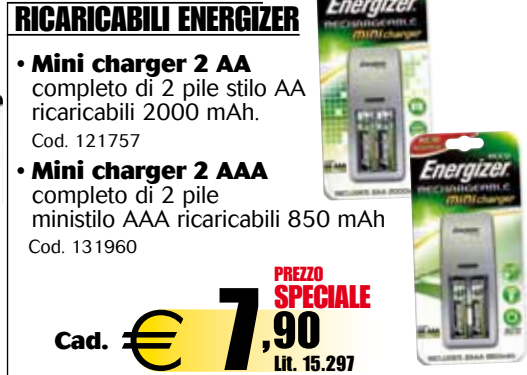

Cad. **€ 7,90** PREZZO SPECIALE
Lit. 15.297

SET WALKIE TALKIE

composto da:
• 2 walkie talkie 8 canali, portata fino a 5 Km (in campo libero)
• 1 trasformatore d'alimentazione
• 1 caricabatterie da tavolo doppio
• 2 set di batterie ricaricabili
Cod. 348558