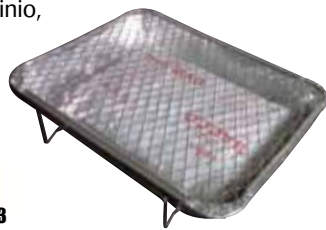

## GRIGLIA PRONTA - FOCHISTA

kit completo usa e getta per barbecue, composto da contenitore in alluminio, griglia e carbonella ad accensione istantanea. Cod. 160574

€ 6,00 SCONTO 25%  
**€ 4,50**  
 Lit. 8.713