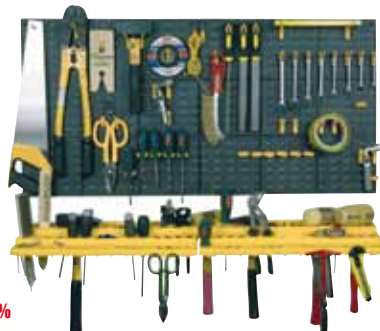

+ 2 MENSOLE

+ 50 GANCI

PORTA ATTREZZI

in polipropilene ideali per ordinare i vostri attrezzi. Misure totali: 100x18xH 50

Cod. 158328

€ 14,90
€ 12,90
 SCONTO 13,42%
 Lit. 24.978

COMPRESA NEL PREZZO LAVAPAVIMENTI DEL VALORE DI € 73