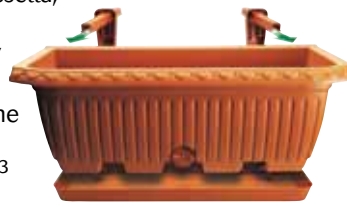

BALCONIERA REGOLABILE KOALA

composta da cassetta e sottocassetta, colore terracotta, 51 cm. Ganci e inclinazione regolabili

Cod. 375753