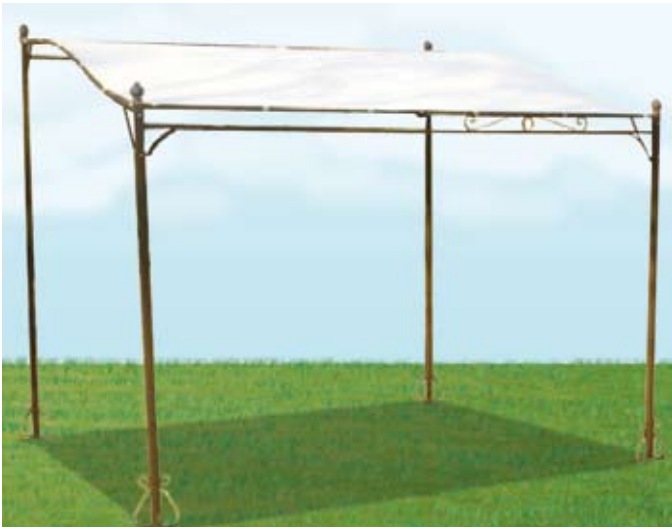

GAZEBO PERGOLA

in metallo con telo in poliestere, cm. 300x400xh 260/200
Cod. 344519

RISPARMIO
€ 16,00

€ 145,00
€ 129,00
Lit. 249.779

PERGOLA JUNIOR

in legno impregnato mis. cm. 300x300 h.250 (fissaggi a terra non compresi)
Cod. 341522

PREZZO SPECIALE
€ 199,00
Lit. 385.318