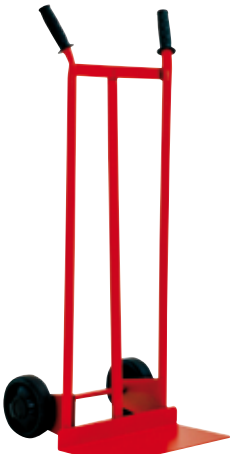

## CARRELLO PORTATUTTO

in metallo, portata 100 Kg. Cod. 345672

€ 35,00

SCONTO 17,14%

€ **29,00**  
Lit. 56.152