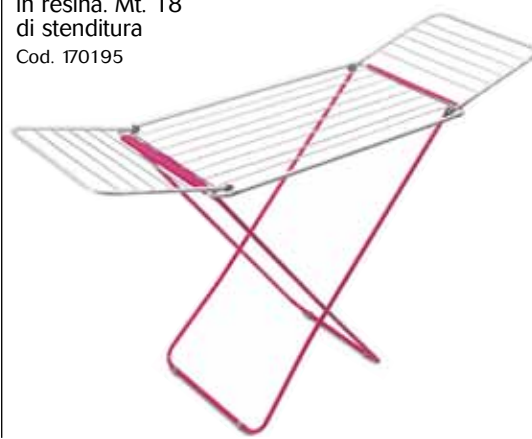

STENDIBIANCHERIA DA ESTERNO

in acciaio con copertura in resina. Mt. 18 di stenditura
Cod. 170195

€ 19,90
Lit. 38.532
SCONTO 23,46%