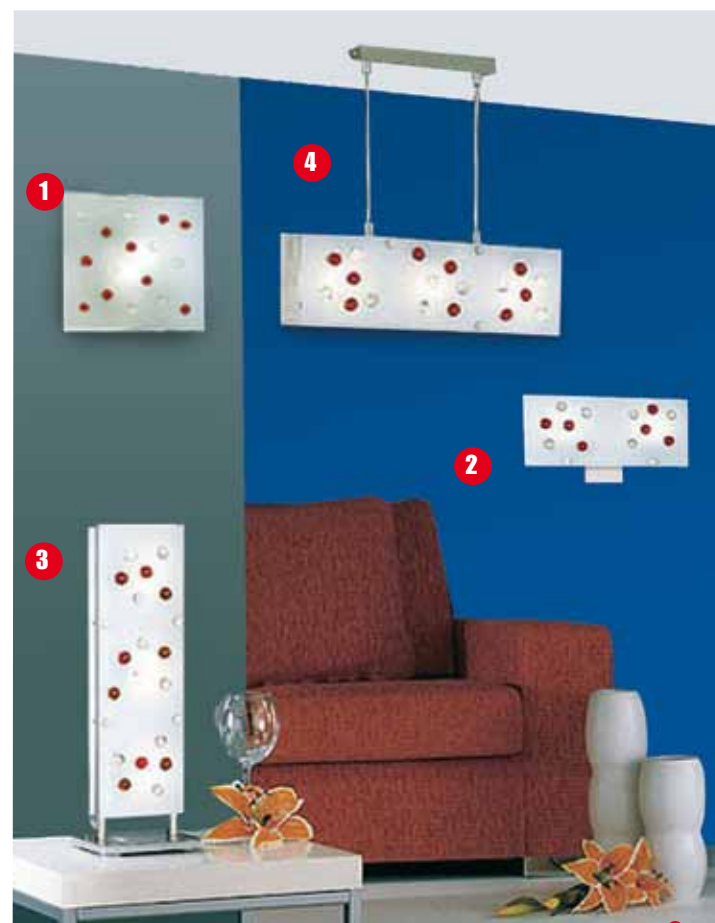

ELETTRICITÀ ed ILLUMINAZIONE

TELECOMANDO UNIVERSALE FULLY 8 MELICONI

controlla fino ad 8 apparecchi: TV, VCR, DVD, SAT, TER, CABLE, AUX, ADSL. Compatibile con tutte le marche, memoria permanente. Cod. 367906

€ 13,90
€ 9,90 SCONTO 28,78%
Lit. 19.169

DECODER DIGITALE TERRESTRE CON INGRESSO SCHEDA

per la ricezione dei canali digitali terrestri gratuiti e Pay per View, interattivo (previo acquisto della relativa tessera), 2 prese scart, compatibile 16/9. Cod. 375773

€ 69,90
€ 69,90 PREZZO SPECIALE
Lit. 135.345

KIT DI VIDEOSORVEGLIANZA A FILI

composto da: • monitor Lcd 7" a colori
• 1 telecamera Dome da interno con microfono, senza infrarossi
• 1 telecamera weatherproof con microfono ed infrarossi
Si possono visualizzare fino a tre aree in sequenza (tempo di visione di ogni telecamera da 1 a 99 secondi). Possibilità di un collegamento al videoregistratore per la registrazione delle immagini. Cod. 380581

€ 179,00
€ 179,00 PREZZO SPECIALE
Lit. 346.592

CARICATORI PER PILE RICARICABILI ENERGIZER

• **Mini charger 2 AA** completo di 2 pile stilo AA ricaricabili 2000 mAh. Cod. 121757

• **Mini charger 2 AAA** completo di 2 pile ministilo AAA ricaricabili 850 mAh. Cod. 131960

Cad. € 7,90
€ 7,90 PREZZO SPECIALE
Lit. 15.297

4+4 PILE STILO ULTIMATE

Cod. 84994

€ 5,95
€ 5,95 PREZZO SPECIALE
Lit. 11.521

4+4 PILE MINISTILO ULTIMATE

Cod. 84995

€ 6,80
€ 6,80 PREZZO SPECIALE
Lit. 13.167

MINIPROGRAMMATORE GIORNALIERO

presa bipasso, spina 16A Cod. 380728

€ 3,50
€ 3,50 PREZZO SPECIALE
Lit. 6.777

TERMOSTATO DIGITALE PROGRAMMABILE

3 programmi preimpostati e modificabili, modalità caldo/freddo selezionabile, temperatura programmabile da 5 a 30°. Funziona con 2 pile stilo (non fornite). Disponibile nei colori argento e bianco. Cod. 378089-90

€ 29,00
€ 21,90 SCONTO 24,48%
Lit. 42.404