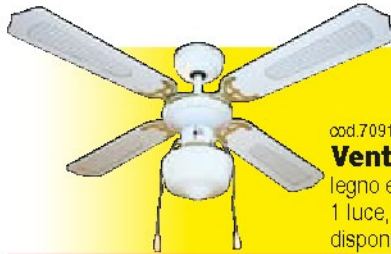

€42,90

cod.70920
Ventilatore da soffitto
1 luce, ø 108 cm, colore bianco

€16,90

cod.70601
Ventilatore da tavolo
50W, ø 30 cm,
colore bianco, oscillante

€14,95

cod.70703
Ventilatore piantana
50W, ø 40 cm,
colore bianco,
3 velocità, oscillante