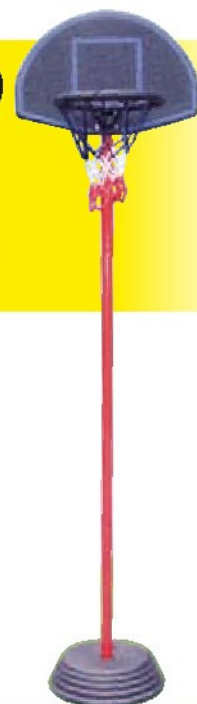

€28,95

cod.301
Ombrellone 3x2 metri in legno,
apertura a carrucola, palo 38 mm, dispositivo
antivento, tessuto poliestere 180g, colori ecru/verde

cod.786
Gazebo
completo di telo

"Pergola"
3x2 metri
€89,90

"Style"
3x3 metri
€79,90

cod.427
Dondolo 3 posti
tessuto poliestere

€69,90

**AMPIA GAMMA DI ARELLE, TAPPARELLE
E TORCE IN BAMBÙ DISPONIBILI IN TUTTE
LE MISURE A PREZZI IMBATTIBILI!!!**

cod.6520
Trampolino elastico
cm 140, ø tubi 25 mm,
tessuto elastico **MADE IN USA**

€44,90

€49,00

cod. KSPSB-0230
Basket stelo
con base riempibile
(con acqua o sabbia),
h cm 240

€59,90

cod.BR-142/MR
Fontana "Sonia"*
martellinato rosa, h 68 cm

€75,90

cod.BR-/MR
Fontana "Amanda"*
martellinato rosa,
h 100 cm