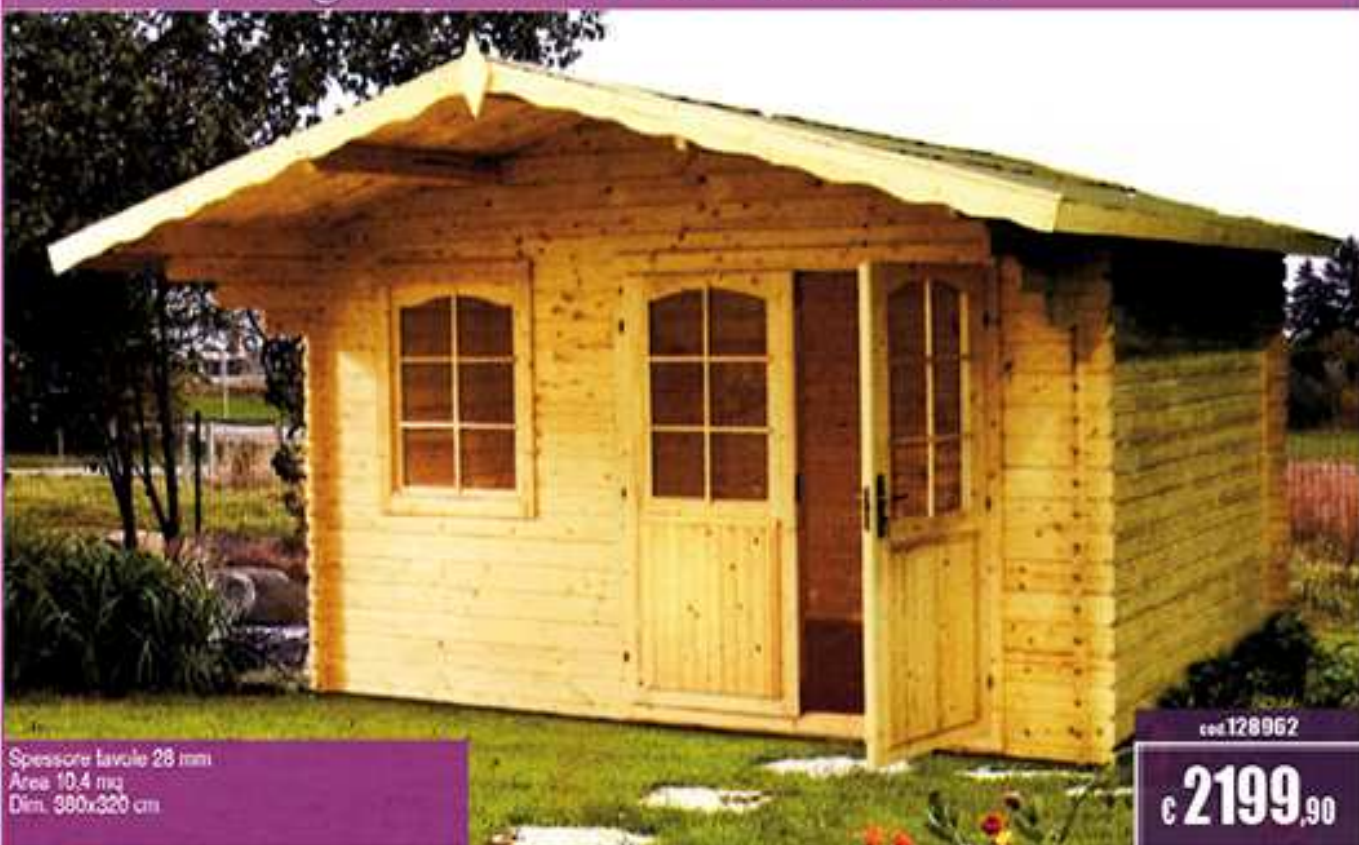

Casetta in legno mod. "TOBY"

Spessore tavole 16 mm  
Area 2,1 mq  
Dim. 180x190 cm

cod.112145

€ 599,90

Casetta in legno "CHRISTINA" blockhaus

Spessore tavole 28 mm  
Area 10,4 mq  
Dim. 300x320 cm

cod.128962