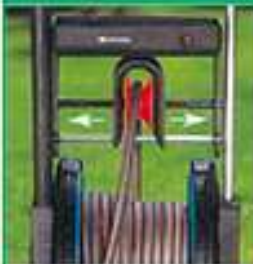

- 1 lancia a cassetta
- 3 raccordi rapidi
- 1 raccordo Acquisto
- 2 prese rubinetto
- Adattatore

cod.144912

€ 79,90

Avvolgitubo mt.20

- 1 lancia a cassetta Comfort
- 3 raccordi rapidi
- 1 raccordo Acquisto
- 2 prese rubinetto
- Adattatore

cod.144913

€ 99,90