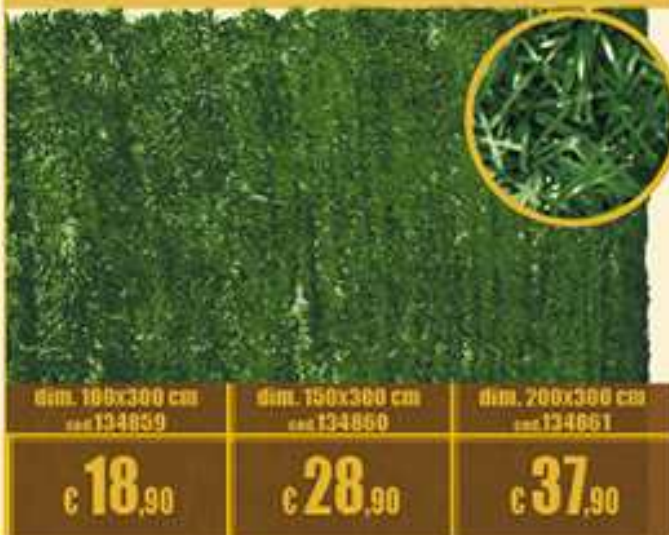

€ 36,90

Siepe PINO sintetica

dim. 100x300 cm  
cod. 134859

€ 18,90

dim. 150x300 cm  
cod. 134860

€ 28,90

dim. 200x300 cm  
cod. 134861

€ 37,90