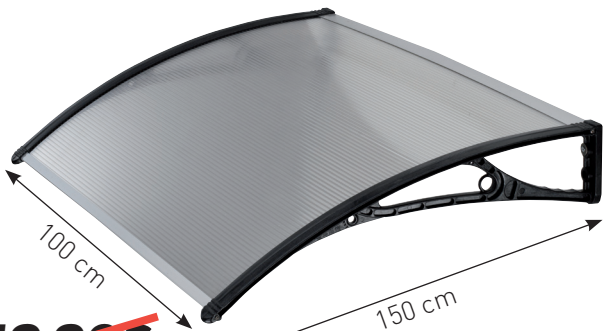

~~2,99€~~
-16,72%

2,49€

Piastrella

In materiale plastico modulare ad incastro cm. 40x40, disponibile nei colori verde e cotto. Ideale per bordo piscine, docce, manifestazioni sportive e fieristiche, terrazze, garden e passerelle. Cod. 801479

~~5,90€~~
-16,95%

4,90€

Bordura

In legno di conifera impregnato in autoclave, ideale per adattarsi ad aiuole con forme varie. Cm. H 20x200, diam. cm. 5. Cod. 554228

~~14,90€~~
-33,56%

9,90€

Kit balconiera

2 cassette + 2 sottocassette + 2 portacassette cm.50. Cod. 1121802

ALPINK

~~59,90€~~
-16,69%

49,90€

Rasaerba BL 320 E

1000W, taglio cm 32, altezza taglio 3 posizioni 25 - 65 mm, cesto in plastica 25 lt. Consigliato per superfici fino a 300 mq. Cod. 1234719

MCCULLOCH

~~199,00€~~
-10,05%

179,00€

Rasaerba M40-110R

A spinta, motore Mc Culloch 110 cc, 1,6 Kw. Larghezza di taglio 40 cm, regolazione dell'altezza di taglio 4 posizioni, altezza di taglio ca. 20 - 75 mm. Ruote (a/p) Ø 170 / 170 mm. Cesto in tela 50 lt. Consigliato per superfici fino a 1000 mq. Cod. 1236794

HYUNDAI

~~169,00€~~
-17,75%

139,00€

Decespugliatore LDBC 3300

Motore 33cc. Potenza 0,85Kw, taglio filo nylon 44 cm. Disco metallo 3 denti 25,5 cm. Peso 7,6 Kg. Cod. 1052031

~~49,90€~~
-30,06%

34,90€

Pensilina per porte e finestre

In policarbonato alveolare, con fianchi in polimero rinforzato, profilo frontale in alluminio, cm. 100x150. È possibile prolungare la pensilina acquistando 2 o più kit. Cod. 910045

PREZZO SPECIALE

~~89,00€~~
-11,24%

79,00€

Set rattan Tree

Struttura in resina effetto rattan. 2 poltrone con cuscini e tavolo, colore antracite. Cod. 1196970

~~139,90€~~
-28,73%

99,00€

Ombrellone doppio + base

2,7x4,65 mt, palo Ø 48 mm, telo 180 gr/mq, color ecrù. Base Ø mm 48, cm 100x100xH57. Cod. 1091927-1190415

~~9,90€~~
-30,3%

6,90€

Lampada solare