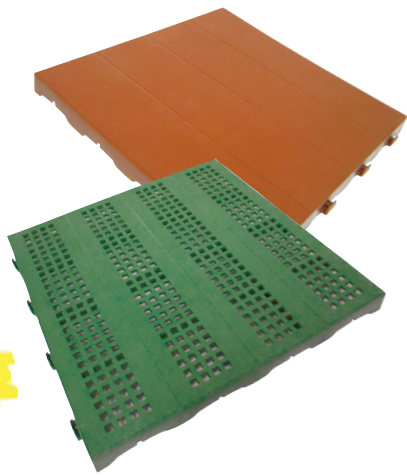

PREZZO SPECIALE

~~129,90€~~

-23,06%

99,90€

BRIKSTEIN

Troncatrice

1200W, supporto lama Ø mm 210, con pianetto. Cod. 1216145
(Disponibile anche 1800W. 139,90€ Cod. 1216146)

~~2,99€~~
-16,72%

2,49€

Piastrella

In materiale plastico modulare ad incastro cm. 40x40, disponibile nei colori verde e cotto. Ideale per bordo piscine, docce, manifestazioni sportive e fieristiche, terrazze, garden e passerelle. Cod. 801479