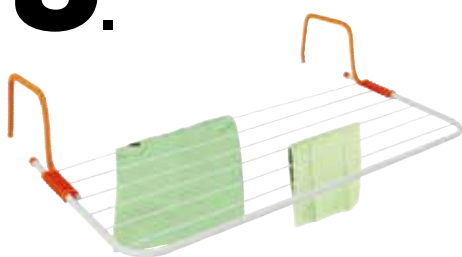

1.⁹⁵

**SET 6 GRUCCE
IN METALLO COLORATO**
colori assortiti, cm 40x40

4.⁹⁵

**SET 6 APPENDIABILI
IN LEGNO**
cm 44

5.⁹⁵

**STENDIBIANCHERIA
DA CALORIFERO**
con braccetti regolabili
antigraffio