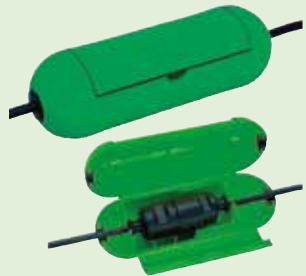

+50 PUNTIOK

9.95 BORSA UNIVERSALE
con base rigida, 28x40 cm
in robusto nylon con tracolla

Einhell

4.50 CASSETTA PIEGHEVOLE
TUV, 20 kg,
dimensioni: 47,5 x 34,5 x 23H

1.95 CONTENITORE A TENUTA
STAGNA PER COLLEGAMENTI
PRESE "SAFE BOX"

brennenstuhl

2.95

**TIMER
MECCANICO
MZ20**
spina IT 16 A,
presa IT 10+16 A

brennenstuhl

129.00 **Einhell**

SEGA CIRCOLARE CON BANCHETTO
potenza max 2000 W,
giri 5000/min,
lama Ø 250 mm,
prolunghe laterali

**+100
PUNTI OK**