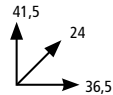

**CAMINETTO
ELETTRICO
DA TERRA**

2 selezioni,
1000/2000 W,
mobile in plastica,
effetto fiamma autonomo,
protezione
antisurriscaldamento.