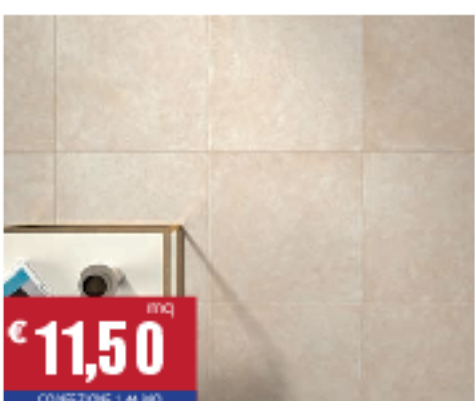

€ 11,50^{mq}

CONFEZIONE 1,41 mq

GALA

Pavimento
materiale: Grès Porcellanato
dim 60x60 cm, spessore 10 mm
colore Beige

Confezione da 1,44 mq € 16,56
1a SCELTA