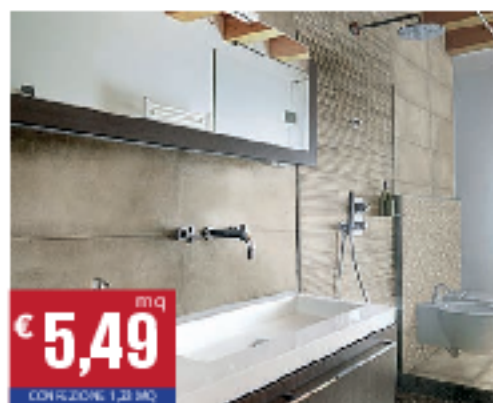

mq
€ 5,49

CONFEZIONE 1,23 mq

GRAFFITI

Rivestimento 1 **SCELTA**

Mono cottura

dim 22,5x45,5 cm, spessore 8,5 mm
colore Tortora, Beige

Confezione da 1,23 mq **€ 6,75**