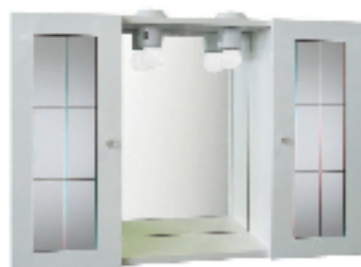

€ 29,99

SANDRA

Specchiera 2 Ante vetro
con illuminazione
dim L83 P16 H58 cm