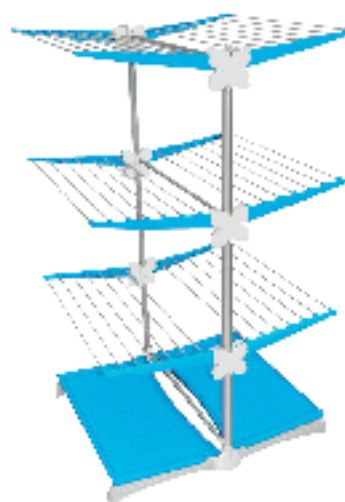

€29,99

SOLO
200
PEZZI

STENDIMEGLIO

Stendibiancheria pieghevole
verticale, capacità 33 mt ca.
100% antimugine
ripianti richiudibili
appendigrucce,
vassoio raccogliacqua
base antiribaltamento, con ruote
colore Azzurro
**DISPONIBILE ANCHE
VERDE E FUSIA
100% ALLUMINIO**

Mmeikent