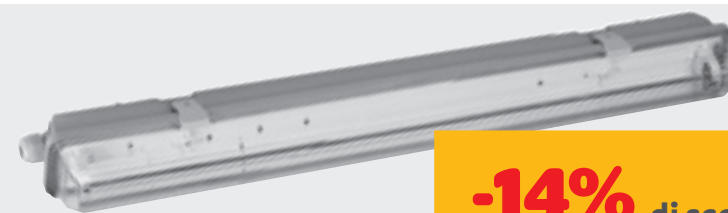

-14% di sconto

▲ Per ambienti umidi

Reglette stagna

1x36 W, T8, grado di protezione IP65, senza neon
Ref. 420001408

€ 10,99
~~€ 12,90~~

La Scuola del Fare

I Quaderni del Fare

I Video del Fare

Tutto scaffali dalla scelta al montaggio.

Vuoi montare i tuoi scaffali in poche mosse?
Sfoglia il Quaderno del Fare o guarda i nostri video

Vai su bricocenter.it e clicca su COME FARE o visita il nostro canale youtube

È semplice se lo fai con noi.