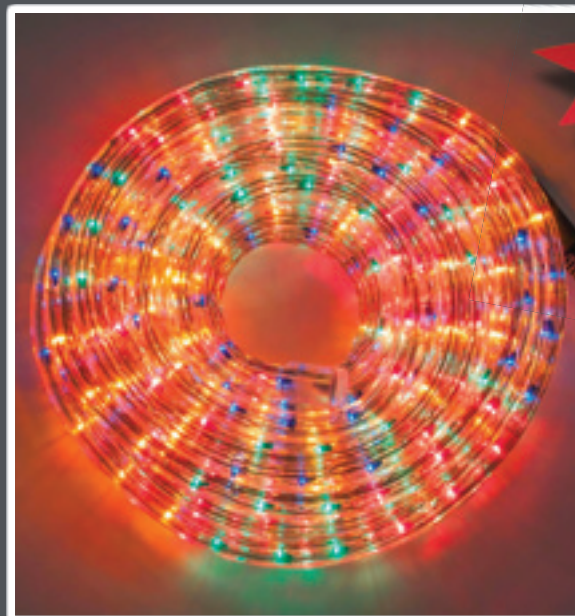

### Faretto Natalizio a LED

Per esterni  
Ref. 500007725

**-13%** di sconto

**€ 59,90**  
~~€ 69,00~~

Facilità di posa su alberi,  
finestre, vetrine, balconi  
ed effetto caldo per  
tecnologia a incandescenza