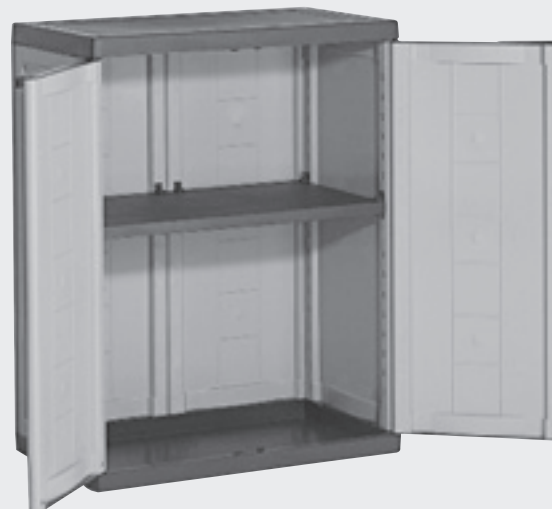

Armadio basso "Elegance"

65x38xH87 cm, in polipropilene,
colore grigio chiaro
Ref. 440550192
Portata ripiano 15 Kg
con carico uniformemente
distribuito

€ 29,90