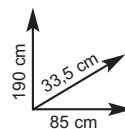

€229,00

Mobile "Toscana"

• composto da:
base 2 ante in arte povera L80xP33,5 cm, lavabo ceramico integrale L85 cm, specchiera con applique e pensile destro, (escluse lampadina e rubinetteria) Ref. 500755