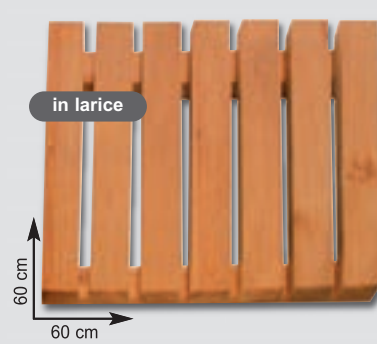

€ **12,90** sconto **24,12%**
anziché € ~~17,00~~

Tappeto doccia "Pacific"

- colore blu o fucsia - Ref. 440208

in pino

€ **10,90** sconto **16,15%**
anziché € ~~13,00~~

Pedana doccia

Ref. 464042

in larice