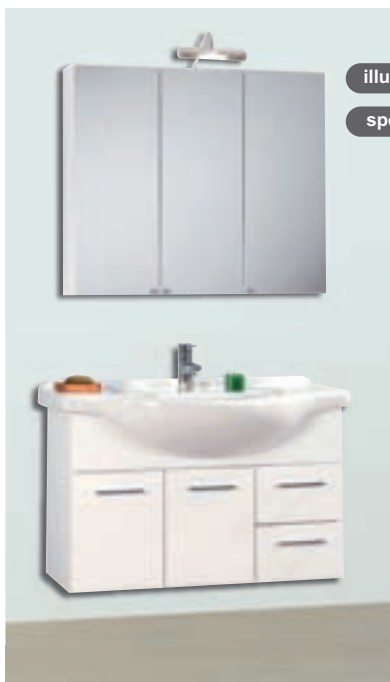

con areatore per risparmio idrico

Miscelatori "Espace"

- in ottone cromato
- Lavabo** - Ref. 100857 anziché € 39,50 **€34,90**
sconto 11,65%
- Bidet** - Ref. 100858 anziché € 43,50 **€34,90**
sconto 19,77%
- Doccia incasso** - Ref. 100860 anziché € 50,00 **€36,90**
sconto 26,20%
- Doccia miscelatore** - Ref. 100861 anziché € 65,00 **€39,90**
sconto 38,62%
- Vasca** - Ref. 100859 anziché € 75,00 **€49,90**
sconto 33,47%

Composizione "Lucky"

Specchio

- mis.: L70xP18xH72 cm
- contenitore con lampada in ciliegio - Ref. 500909

anziché € 120,00
sconto 20,83% € 95,00

Copricolonna

- mis.: L70xP41xH60 cm

Ref. 990825
anziché € 120,00
sconto 20,83% € 95,00

Colonna

- mis.: L30xP24xH170 cm

Ref. 990827
anziché € 115,00
sconto 13,91% € 99,00

illuminazione alogena

specchio contenitore

€ 299,00

Mobile "Simy"

- composto da: base sospesa 2 ante + 2 cassetti laccati bianco lucido, lavabo integrale ceramico L85 cm, specchiera contenitore 3 ante a specchio con illuminazione alogena L81xP15xH70 cm, (esclusa rubinetteria)