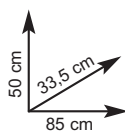

illuminazione alogena

ante incise

€ 299,00
anziché € 430,00
sconto 30,47%

Mobile "Brava"

- composto da: base 3 ante + 3 cassetti laccati bianco lucido L100xP33,5 cm, lavabo integrale ceramico L105 cm, specchiera con pensile destro e illuminazione alogena, (esclusa rubinetteria) - Ref. 500692