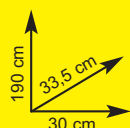

girevole

€109,00 sconto 21,58%
anziché €139,00

Colonna

- colore bianco lucido
- primo lato: tutto specchio
- secondo lato: 1 anta a vetro opacizzato, 1 cassetto e 1 anta piena
- terzo lato: portasalviette cromato
- quarto lato: porta accappatoio - Ref. 540091