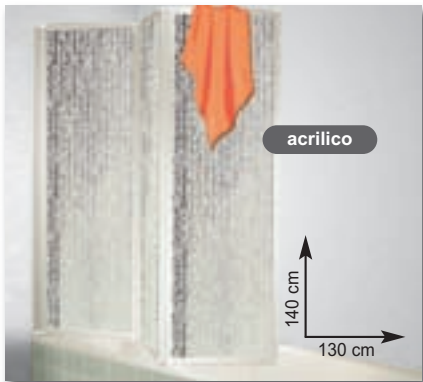

• 5 getti • finitura cromata - Ref. 110715

€9,90 sconto 26,67%
anziché €13,50

Doccetta "Rosa"

• 5 getti - Ref. 110021

€79,90
anziché €99,50
sconto 19,70%

Parete in acrilico per vasca

- 3 ante • telaio in alluminio bianco
 - spessore 2mm • mis.: L140 cm
- Ref. 242606

stampato a gocce

acrilico

140 cm
130 cm

Parete per vasca

- 3 ante ripiegabili • profilo in alluminio bianco

Acrilico - Ref. 240654

- spessore 1,8 mm • serigrafia a gocce

€64,50