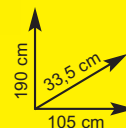

BRICOCENTER INFORMA

I RUBINETTI

Possono essere da appoggio (es. bidet, lavabo) e sono universali, si adattano a tutti i fori presenti sui sanitari.

Esistono anche da muro (es. vasca da bagno) e sono universali perchè hanno in dotazione degli attacchi detti eccentrici.

Hanno all'interno delle confezioni tutti gli accessori per il montaggio.

a partire da € 18,50

Miscelatori "Genova"

- cromati - Ref. varie