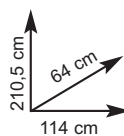

€169,00

Barbecue "Segovia"
• in cemento
Ref. 740630