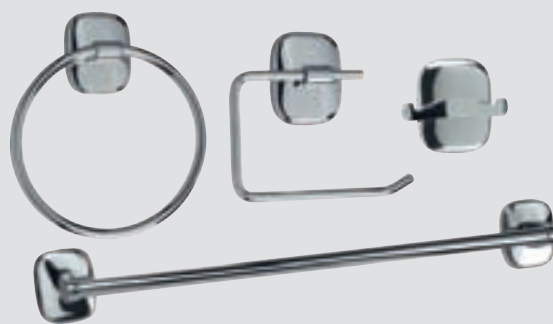

BRICOCENTER INFORMA

Le specchiere

Montano, nella maggior parte dei casi, lampadine massimo da 40 watt con attacco piccolo E14. Non includono le lampadine nelle loro confezioni. Vengono montate con tasselli ad "L" di Ø 6 mm non inclusi nelle confezioni.

Tassello ad "L"

Esistono anche adesive, si montano cioè con colla/silicone e con degli attacchi detti "fissaspecchi" (ganci angolari).

ACCESSORI DA MURO

€26,90

Kit 5 accessori da muro "Smodo"

- cromati • portasapone + portabicchiere
- + 2 portasalviette + portarotolo - Ref. 400341

€14,90

Set 4 accessori da muro

- cromati • barra 60 cm, anello, rotolo e appendino
- Ref. 409901

illuminazione alogena

€49,90

sconto 28,20%
anziché €69,50

Specchiera "Parma"

- in legno nobilitato • 2 ante a specchio
- finitura bianco lucido - Ref. 550037