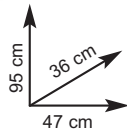

Griglia
• mis.: L90xH180 cm
Ref. 721473

€24,90

sconto 15,59%
anziché €29,50

Barbecue in valigetta

• altezza piano cottura 77 cm - Ref. 740173

€49,90
anziché €69,50
sconto 28,20%

Barbecue a carbone "Milano"

• carrello in legno con ruote - Ref. 740279