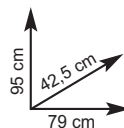

€79,90

sconto 15%
anziché €94,00

Barbecue "Marta"
• in cemento
• senza cappa
Ref. 740332