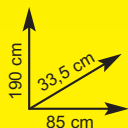

illuminazione alogena

€199,00
anziché € 340,00
sconto 35,81%

Mobile "Eco"

• composto da: mobiletto base con 2 ante e 3 cassetti finitura bianco lucido, specchio con pensile destro, lavabo integrale ceramico L85 cm, illuminazione alogena 2 faretti, (esclusa rubinetteria) - Ref. 500101

illuminazione alogena

€179,00 sconto 14,76%
anziché € 210,00

Mobile "Eco"

• finitura bianco lucido
• specchio • mobiletto base con 2 ante e 3 cassetti
• lavabo integrale ceramico
• illuminazione alogena 2 faretti • (esclusa rubinetteria) - Ref. 500104

€229,00

Mobile "Toscana"

• composto da:
base 2 ante in arte povera L80xP33,5 cm, lavabo ceramico integrale L85 cm, specchiera con applique e pensile destro, (escluse lampadina e rubinetteria) Ref. 500755

MISCELATORI

con leva doppia posizione per risparmio idrico

Miscelatori "Balaton"

- in ottone cromato
- **Incasso doccia** Ref. 100029 **€26,50**
- **Lavabo** • completo di piletta • kit di fissaggio Ref. 100022 **€29,50**
- **Bidet** • completo di piletta • kit di fissaggio Ref. 100028 **€29,50**
- **Esterno doccia** Ref. 100024 **€29,50**
- **Vasca con doccetta** Ref. 100026 **€39,50**

con areatore per risparmio idrico

Miscelatori "Espace"

- in ottone cromato
- **Lavabo** - Ref. 100857 anziché € 39,50 **€34,90**
  sconto 11,65%
- **Bidet** - Ref. 100858 anziché € 43,50 **€34,90**
  sconto 19,77%
- **Doccia incasso** - Ref. 100860 anziché € 50,00 **€36,90**
  sconto 26,20%
- **Doccia miscelatore** - Ref. 100861 anziché € 65,00 **€39,90**
  sconto 38,62%
- **Vasca** - Ref. 100859 anziché € 75,00 **€49,90**
  sconto 33,47%