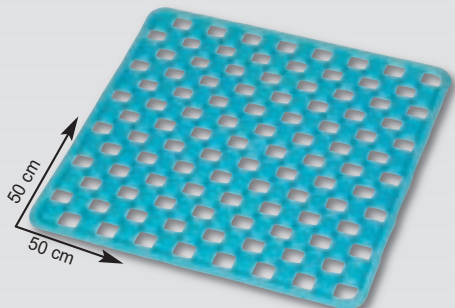

PEDANE DOCCIA

€6,90 sconto 13,75%
anziché €8,00

Tappeto doccia "Mosaico"

1. colore azzurro o bianco
2. Ref. 440205/06