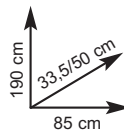

Mobile "Eco"

• finitura bianco lucido
• specchio • mobiletto base con 2 ante e 3 cassetti
• lavabo integrale ceramico
• illuminazione alogena 2 faretti • (esclusa rubinetteria) - Ref. 500104