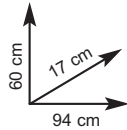

illuminazione alogena

€99,90

sconto 21,18%
anziché €126,75

Specchiera "Alba"

- 1 pensile • colore bianco
- Ref. 550066