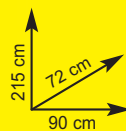

€ **12,90** sconto **24,12%**
anziché € ~~17,00~~

Tappeto doccia "Pacific"

- colore blu o fucsia - Ref. 440208