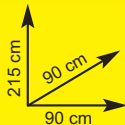

acrilico

€59,50

Box doccia "Isonzo"

1. acrilico spessore 2 mm
   - profili in alluminio bianco
   - scorrimento su pattini
   - estensibile
2. L70/80xH185 cm
   Ref. 240651