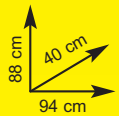

Griglia
• mis.: L90xH180 cm
Ref. 721473

€24,90

sconto 15,59%
anziché €29,50

Barbecue in valigetta

• altezza piano cottura 77 cm - Ref. 740173

€49,90
anziché €69,50
sconto 28,20%

Barbecue a carbone "Milano"

• carrello in legno con ruote - Ref. 740279