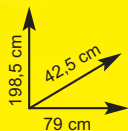

€109,00
anziché €129,00
sconto 15,50%

€169,00

€79,90

sconto 15%
anziché €94,00

LEGNO IMPREGNATO

€3,90 sconto 13,33%
anziché €4,50

€29,90 sconto 15,77%
anziché €35,50