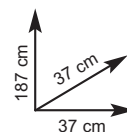

BRICOCENTER INFORMA

Le specchiere

Montano, nella maggior parte dei casi, lampadine massimo da 40 watt con attacco piccolo E14. Non includono le lampadine nelle loro confezioni. Vengono montate con tasselli ad "L" di Ø 6 mm non inclusi nelle confezioni.