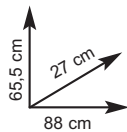

faretto incluso

reversibile

€34,90

anziché €50,00
sconto 30,20%

Specchio "Siena"

- spessore 4 mm • bordo sabbato
- illuminazione ad incandescenza max 60W
- (esclusa lampadina) - Ref. 421134