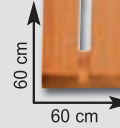

€ **16,90** sconto **23,18%**
anziché € ~~22,00~~

Pedana doccia

Ref. 464043