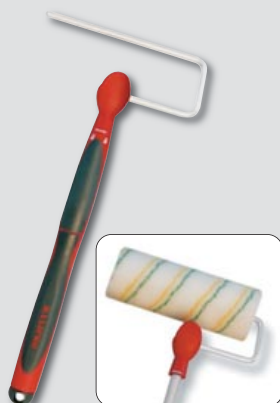

€9,90

Kit mini pertica + rullo 18 cm

- per piccoli lavori
- Ref. 150014