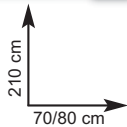

Porta battente "Marina"

• colore noce • mis.: 70/80 cm • apertura DX/SX
Ref. 100801/02/03/04