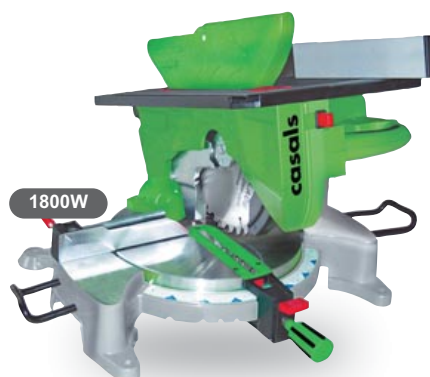

1800W

€ 169,00

sconto 15,08%
anziché € 199,00

Troncatrice + navigatore satellitare

• disco Ø 250 mm • capacità taglio 75x130 mm
• taglio ripiano superiore: 40 mm
• peso 16,5 kg - Ref. 760274