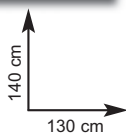

- soggetti e colori assortiti
- Ref. varie

acrilico

€64,50

Parete per vasca

• 3 ante ripiegabili • profilo in alluminio bianco • spessore 1,8 mm • serigrafia a gocce - Ref. 240654
ordinabile in cristallo temperato 3 mm • finitura piumato - Ref. 240655 - €89,50