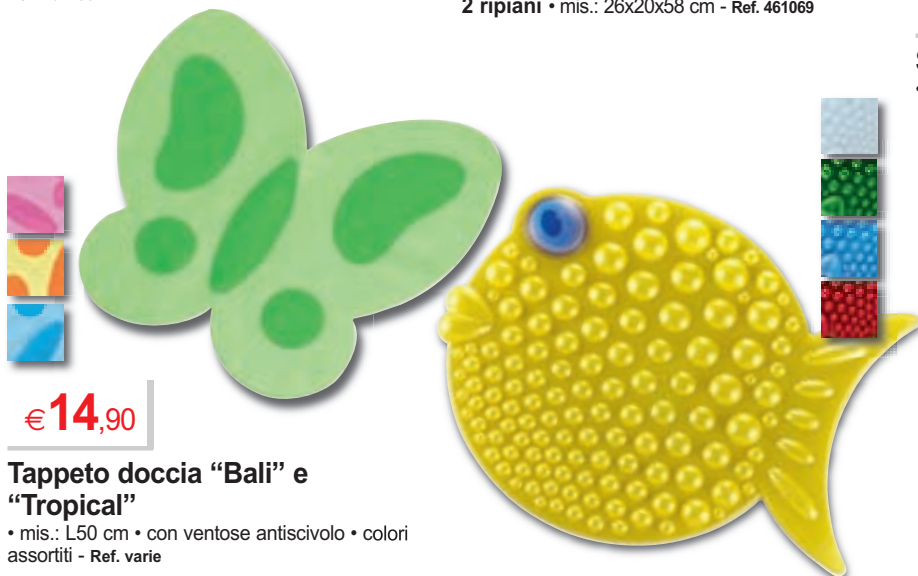

€3,90

4 spugne quadrate

Ref. 991116

€6,90

Spazzola con spugna

• ondulata - Ref. 991121

€14,90

Tappeto doccia "Bali" e "Tropical"