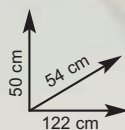

1 MOBILE "SWING"

• composto da: base sospesa, con 2 cassettoni a chiusura frenata L95xP54 cm, 1 anta apertura destra L27 cm, finitura laccato panna lucido, top in vetro colore marrone L122xP54xH1,2 cm, lavabo ceramico forma ad occhio, specchio bisellato L120xH73,5 cm, lampada alogena cromata, mensola in vetro L120 cm, (esclusi rubinetteria ed accessori)

Ref. 500907

ordinabile con anta apertura sinistra - Ref. 500908

2 SOSPENSIONE "LIV"

• colore bianco • H140 cm • Ø 38 cm
• attacco E27 • max 100W - Ref. 930413

3 ACCESSORI DA MURO "SMART"

• finitura cromata
Ref. dalla 410005 alla 410019

Un esempio:

Portasalviette • L40 cm - Ref. 410014
anziché € 24,00 - sconto 20% - € 19,20