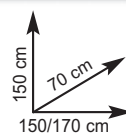

€12,90

sconto 16,77%
anziché €15,50

Angoliera "Stilo" 3 ripiani

• in polipropilene
• mis.: 16x16x70 cm
Ref. 462133