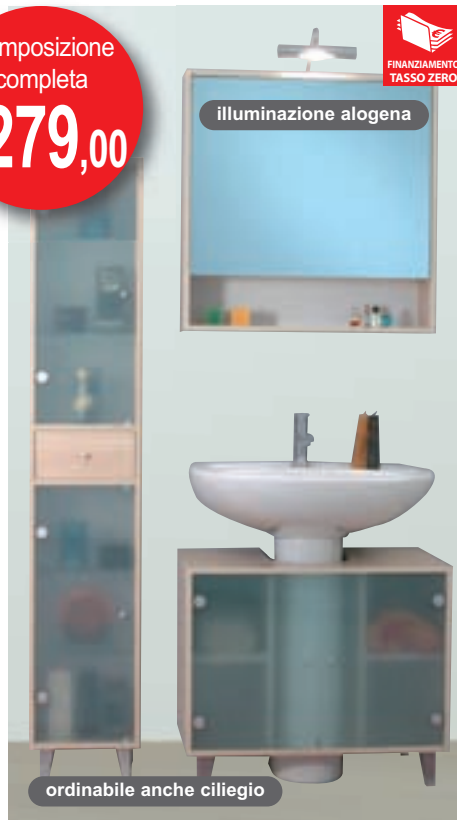

FINANZIAMENTO
TASSO ZERO

illuminazione alogena

ordinabile anche ciliegio

Serie
completa
€149,00