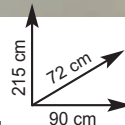

Cabina doccia idromassaggio "Cometa"

- rettangolare reversibile • ante scorrevoli sganciabili • pannelli posteriori in cristallo • profili satinati • soffione effetto pioggia 34x34 cm • saliscendi • 6 getti idromassaggio • getto lavapiedi • sedile reclinabile • portaoggetti
- radio • luci a LED - Ref. 240522