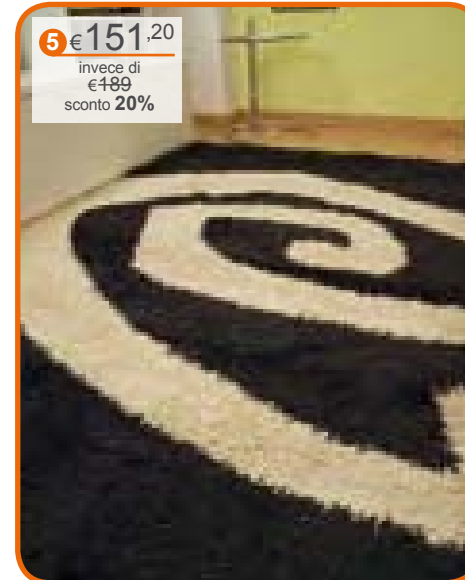

Da lunedì **8**
a domenica **14** novembre
-20%
su tutti
i tappeti

1 €79,20
invece di
€99
sconto 20%

2 €103,20
invece di
€129
sconto 20%

3 €103,20
invece di
€129
sconto 20%

4 €135,20
invece di
€169
sconto 20%