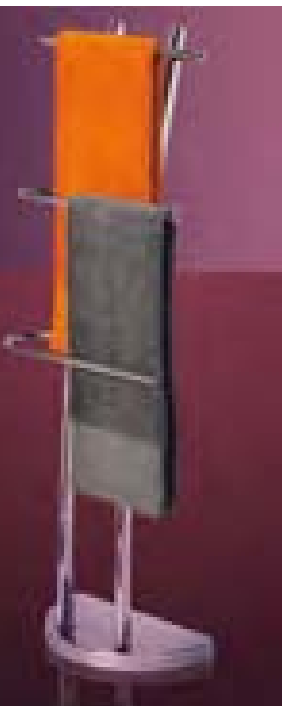

NOVITÀ

cad
€ 7,50

Asciugamano Platinum

100% cotone. Dim. 60x100 cm.
Arancio. Ref. 440168
Argento. Ref. 440255

€ 19,90
invece di
€ 26,50
sconto 24,90%

Piantana portasalviette

3 bracci cromati.
Base mezzaluna salvaspazio.
Ref. 43460301
Disp. anche
portarotolo e scopino. € 19,90
invece di € 29,50 sconto 32,54%
Ref. 470341