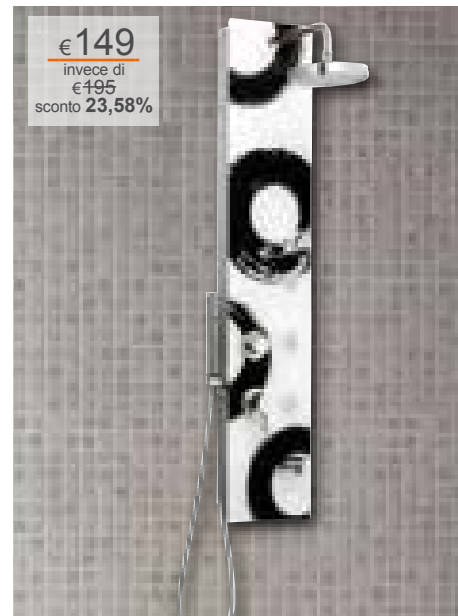

Kit doccia Melissa

Con areatore per risparmio idrico. Predisposto per utilizzo fori preesistenti. Composto da: barra in ottone H96 cm, soffione diam. 23 cm, doccetta anticalcare 3 getti, deviatore in ottone, portasapone, flessibile 70 cm. Ref. 111061

€49,90
invece di
€85
sconto 41,29%

Colonna doccia Hydro Dinha

Cristallo nero/bianco. In acciaio. Dim.: 130x25 cm. Soffione diam. 20 cm. Doccetta monogetto. Flessibile in acciaio cromato 150 cm. Deviatore in ottone 4 funzioni. 3 getti idromassaggio. Ref. 241234