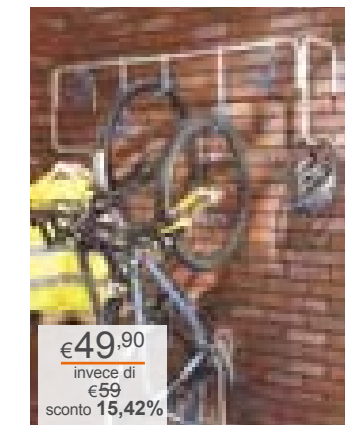

€4

Gancio doppio tubo
70 mm. Ref. 810048

€5,90
invece di €8
sconto 26,25%

Gancio portatubo
Ref. 810114

€15

Sistema alzabicicletta
Ref. 830041

€49,90
invece di €59
sconto 15,42%

Supporto murale per biciclette
5 posti. Ref. 810132