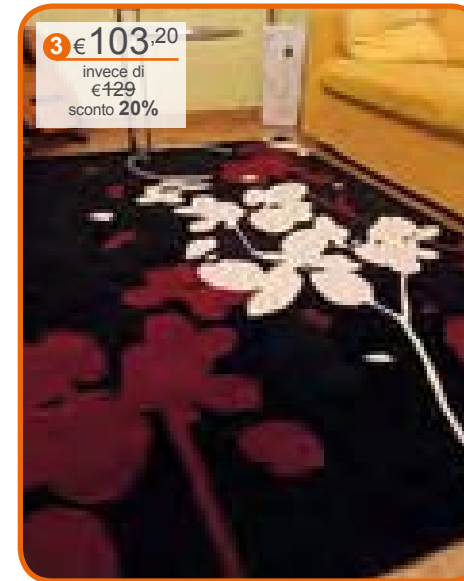

Da lunedì **8**
a domenica **14** novembre
-20%
su tutti
i tappeti

1 €79,20
invece di
€99
sconto 20%

2 €103,20
invece di
€129
sconto 20%

3 €103,20
invece di
€129
sconto 20%

4 €135,20
invece di
€169
sconto 20%