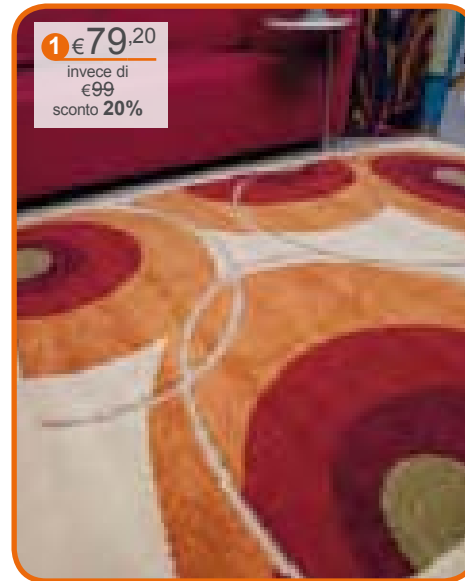

Da lunedì **8**
a domenica **14** novembre
-20%
su tutti
i tappeti

1 €79,20
invece di
€99
sconto 20%

2 €103,20
invece di
€129
sconto 20%

3 €103,20
invece di
€129
sconto 20%

4 €135,20
invece di
€169
sconto 20%