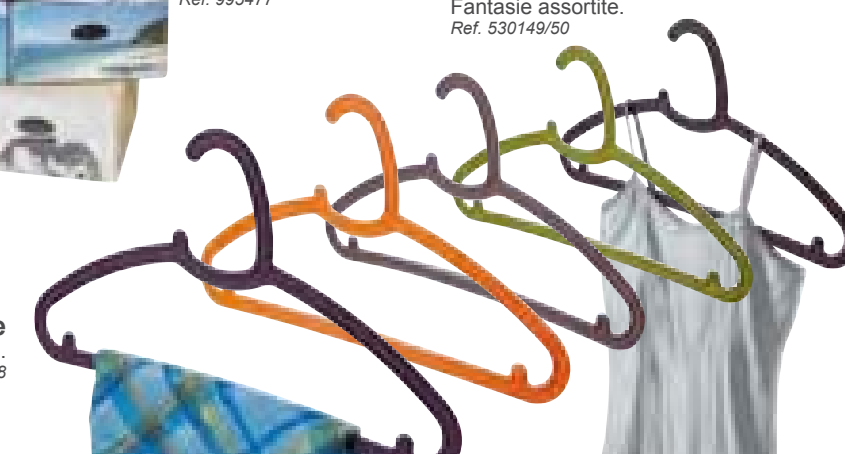

cad.
€8,90
invece di
~~€10,90~~
sconto **18,34%**

Cassetto
Fantasie assortite.
Dim.: L28xP40xH15 cm.
Ref. 995477

cad.
€5,90

Mini cassetto
Dim.: L15,5xP20xH10,5 cm.
Fantasie assortite.
Ref. 530149/50

€2
Set 5 grucce
Colori assortiti.
Ref. 990968