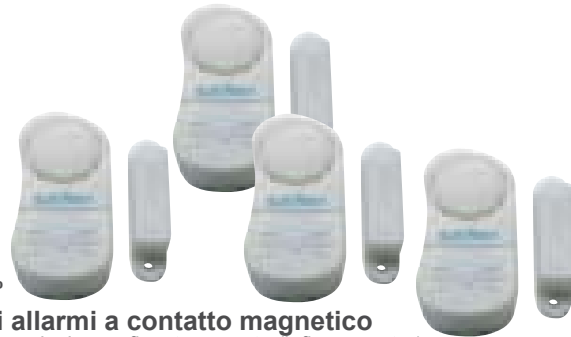

€9,90
invece di
€14,90
sconto 33,56%

Kit 4 mini allarmi a contatto magnetico
Fissaggio con adesivo su finestre e porte (infilso o vetro). Ideale anche per camper. Sirena integrata 100 dB. Ref. 230400