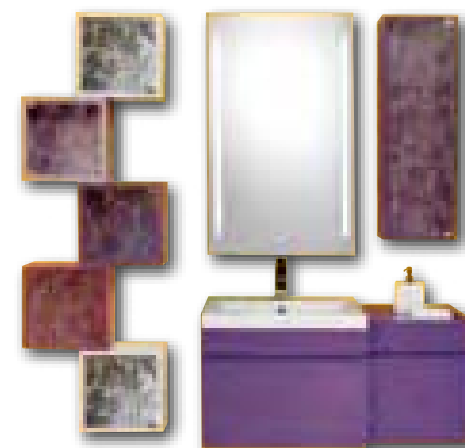

NOVITÀ

cad
€ 7,50

Asciugamano Platinum

100% cotone. Dim. 60x100 cm.
Arancio. Ref. 440168
Argento. Ref. 440255

€ 19,90
invece di
€ 26,50
sconto 24,90%

Piantana portasalviette

3 bracci cromati.
Base mezzaluna salvaspazio.
Ref. 43460301
Disp. anche
portarotolo e scopino. € 19,90
invece di € 29,50 sconto 32,54%
Ref. 470341

Altri esempi di composizione

-20%
su tutta la linea
Kryss

€ 832
invece di
€ 1.040
sconto 20%

Mobile bagno Kryss

Esempio foto sopra: base dim. 86x46x45 cm Ref. 510404, lavabo integrale in resina Ref. 510406, specchio dim. 85x60 cm con lampadine alogene a basso consumo Ref. 550091, mensola dim. 40x12x4 cm Ref. 510435, mensola sagomata dim. 80x12x4 cm Ref. 510443, base con cassetto a ribalta dim. 40x16x70 cm Ref. 510423.
Disp. nei colori bianco, lilla, mirtillo e viola.
Rubinetteria esclusa.