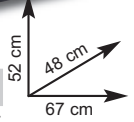

€10,90

PARASCINTILLE

- soggetto Babbo Natale • colore rosso o verde
- mis.: 66 cm - Ref. 971195

€625,50 sconto 10%
anziché €695,00

INSERTO PER CAMINO "M67"

- con cornice nera o inox
 - interni in ghisa o in refrattario
- Es.: cornice nera con inserto in refrattario
- Ref. 920869