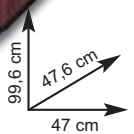

STUFA A PELLETT "ORTISEI"

1. focolare in acciaio • rendimento 84,37/86,37%
   - riscalda 80 mq circa • capacità serbatoio 13 kg
   - peso 100 kg • uscita fumi Ø8 cm
2. Ref. 920930/31/32