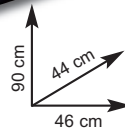

STUFA A LEGNA "KING"

1. superficie riscaldabile 70 mq circa
   - vetro autopulente • corpo in acciaio smaltato
   - focolare in refrattario • porte e testata in ghisa con cerchi • Ø tubo 12 cm • peso 100 Kg
2. Ref. 920702/03/04