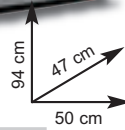

STUFA A PELLETT "KLIMA"

1. focolare in ghisa • rendimento 86%
   - riscalda 85 mq circa
   - capacità serbatoio 23 kg
   - peso 115 kg • uscita fumi Ø 8 cm
2. Ref. 920939