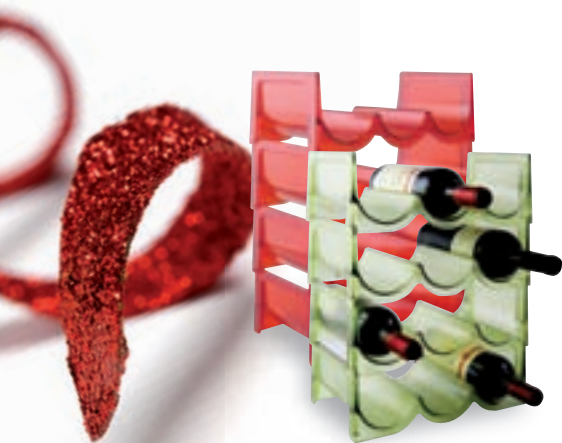

5 CANTINETTA
€14,90 sconto 11,83%
anziché €16,90*