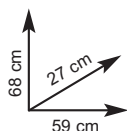

€99,90 sconto 31,10%
anziché €145,00

CAMINETTO ELETTRICO "CAE-2000"

- regolazione luminosità fiamma • brevettato
- struttura in metallo • Certificati CE, GS, ROHS
- termostato di sicurezza • con ruote - Ref. 921018