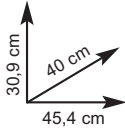

- mis.: 55x90 cm • colori: viola o blu
- ricciolo alto bicolore
- tinto in filo • in ciniglia
- fondo antiscivolo

Ref. 530055/56

carrellino in omaggio

max 3 Kw

sensores CO₂

€249,00 sconto 16,72%
anziché €299,00