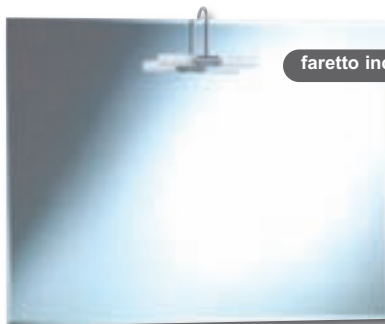

faretto incluso

2 SPECCHIO RADI

€69,90 sconto 26,42%
anziché €95,00