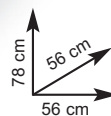

€129,00

**BARBECUE A GAS
"SG G57-34 2F"**

- braciere mis. 57x34 cm con coperchio in lamiera • griglia cromata con roccia lavica • telaio di sostegno in lamiera verniciata con ruote Ø150 mm • accensione piezoelettrica
- 2 bruciatori da 3 Kw cad.
- in dotazione: roccia lavica, tubo gas più regolatore e adattatore
- peso 23 Kg

+ SET VINO

- in elegante cofanetto di legno composto da: cavatappi, termometro, mescolatore, 2 collari salvagocce e tappo

Ref. 740609

€9,90

sconto 33,55%

anziché €14,90

SET 18 ATTREZZI PER BARBECUE

- in valigetta - Ref. 740158

€49,90

sconto 28,20%

anziché €69,50

BARBECUE A CARBONE "MILANO"

- carrello in legno con ruote - Ref. 740279

€99,00

sconto 33,56%

anziché €149,00

BARBECUE A CARBONE "MAROSTICA"

- 2 piani d'appoggio in legno - Ref. 740229

giaccone invernale in omaggio

€139,00

sconto 17,75%

anziché €169,00

MOTOSEGA "BT46/40"

- cilindrata 46CC • motore 1-9KW/2.6CV • barra 40 cm
- accensione elettronica - Ref. 220165

in dotazione baule, guanti e occhiali protettivi

€159,00

sconto 20,10%

anziché €199,00

ELETTROSEGA BLACK&DECKER

- barra 20 cm • doppia batteria - Ref. 220163