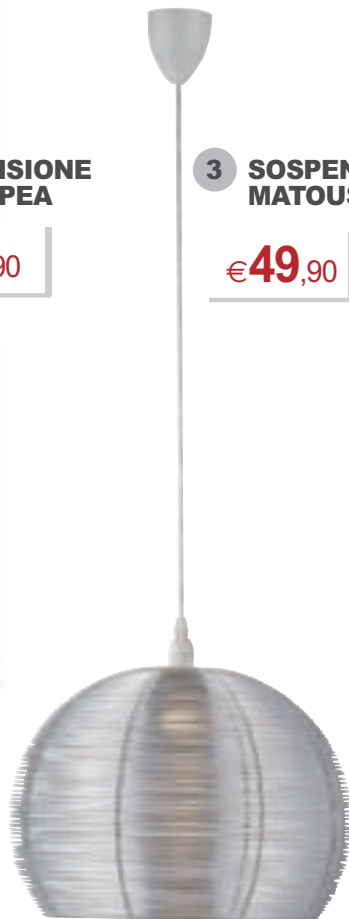

5 SEDIA PIEGHEVOLE

• colore faggio listellare
Ref. 530027
disponibile anche colore noce
Ref. 530151
anziché €14,90 - sconto 20,10%

€11,90

6 TAVOLO PIEGHEVOLE

• colore ciliegio • con gambe in metallo
Ref. 531006

1 SOSPENSIONE IN VETRO

€49,90 **sconto 27,68%**
anziché €69,00

2 SOSPENSIONE CASSIOPEA

€7,90

3 SOSPENSIONE MATOUS

€49,90 **sconto 22,03%**
anziché €64,00

4 LAMPADA CANDY €5,90

5 MINI LAMPADA CON PARALUME

€9,90

6 LAMPADA "GUIDELIGHT" €24,90

1 SOSPENSIONE IN VETRO
• Ø42 cm • max 4x40W • attacco E14
• colori: nero, rosso o bianco
Ref. 930221/22/81

2 SOSPENSIONE "CASSIOPEA"
• colori assortiti • attacco E27 • max 75W
Ref. 930510