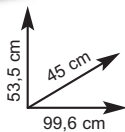

STUFA A PELLETT "SOFIA"

- focolare in acciaio/ghisa/vermiculite
- mis.: L45xP53,5xH99,6 cm • rendimento 92,3% • riscalda 70 mq circa • capacità serbatoio 18 kg • peso 96 kg
- uscita fumi Ø8 cm - Ref. 920921/22/23