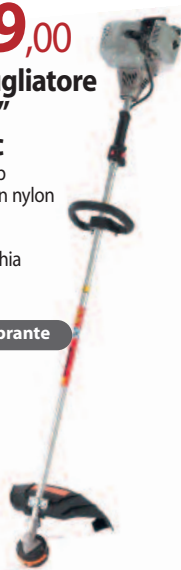

Decespugliatore "D 347 L" Euromac

• 40 cc • 1,6 Hp
• testa a 2 fili in nylon automatica
• lama 4 denti
• visiera • cinghia
Ref. 220149

antivibrante