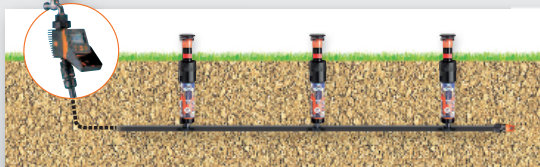

Portaci la piantina del tuo giardino e, sul valore del tuo progetto, TI RICONOSCIAMO UNO SCONTO.

-20%
sul progetto

claber

BRICO
CENTER