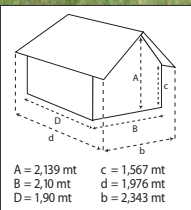

15,42%  
SCONTO

€ 499,00

Casetta da giardino "Reno"

• listelli spessore 15 mm impregnati in autoclave  
• porta con apertura 2/3-1/3 • (senza pavimento)  
Ref. 750090 - anziché € 590,00 - sconto 15,42%

15,59%  
SCONTO