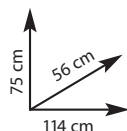

Panchina da giardino

• in abete e ghisa
Ref. 733215

€ 49,00

Gazebo "Week-end"

• in metallo • chiusura facilitata - Ref. 733188