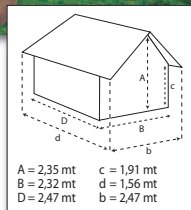

€ 590,00

Casetta da giardino "Ghibli"

• in polipropilene • colore beige • porta doppia con finestra • tetto con lucernario centrale trasparente
Ref. 750092 - anziché € 699,00 - sconto 15,59%