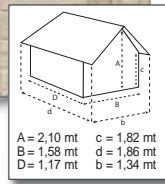

FINANZIAMENTO TASSO ZERO

€254,90 sconto 13,59% anziché €295,00

Casetta "Junior"
 • in legno di abete • spessore pannelli 14 mm
 Ref. 710365

FINANZIAMENTO TASSO ZERO

€590,00 sconto 15,59% anziché €699,00

Casetta "Ghibli"
 • in polipropilene • colore beige • porta doppia con finestra • pavimentazione antiscivolo • tetto con lucernario centrale trasparente - Ref. 750092