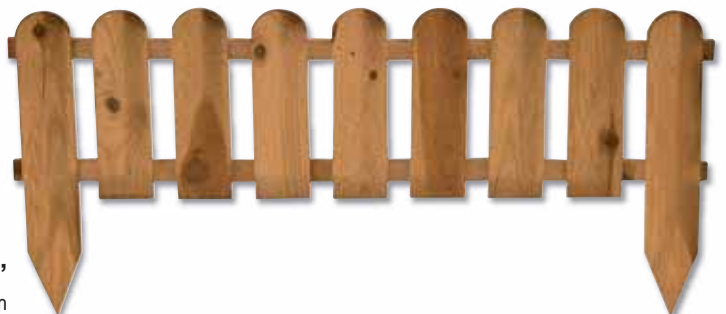

€34,90 **sconto 16,90%**
anziché €42,00

Grigliato

• mis.: 120x180 cm • telaio 45x45
Ref. 721472

€49,90 **sconto 22,63%**
anziché €64,50

Fioriera con griglia tonda

• mis.: L90xP40xH140 cm
Ref. 721494

€14,90 **sconto 23,59%**
anziché €19,50

Recinzione estensibile

• mis.: 200x100 cm
Ref. 721476

€24,90 **sconto 17%**
anziché €30,00

Steccato retta

• mis.: 180x100 cm
Ref. 721477

€29,90 **sconto 21,31%**
anziché €38,00

Cancelletto retta

• mis.: 100x100 cm
Ref. 721478

€4,40 **sconto 25,42%**
anziché €5,90

Rollborders

• mis.: 200x20 cm • Ø 46 cm
Ref. 721482

€5,90 **sconto 14,49%**
anziché €6,90

Bordura "Praga"

• mis.: 120x30/45 cm
Ref. 721631

€29,90 **sconto 25,06%**
anziché €39,90