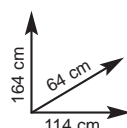

Barbecue "Malta"

- in pietra ricostituita
 - misura griglia 58x40 cm
 - utilizzabile a carbonella e a legna • peso 381 kg
- Ref. 740628

5 kg

€4,90

Carbonella

Ref. 740595

290 ml

€6,90 **sconto 17,86%**
anziché €8,40