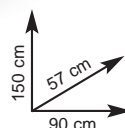

€114,90 **sconto 17,34%**
anziché €139,00

Barbecue "Modena"

1. in impasto speciale a base di graniglia di marmo • griglia cromata 57x40 cm regolabile su 2 altezze • utilizzabile a carbonella e a legna • peso 270 kg
2. Ref. 740626

€94,90 **sconto 12,94%**
anziché €109,00

Barbecue "Bibione"

1. in cemento refrattario • con piano lavoro e tetto già tinto nell'impasto • utilizzabile a legna • peso 225 kg
2. Ref. 740627

€199,00 **sconto 16,74%**
anziché €239,00

Barbecue "Malta"

1. in pietra ricostituita
   - misura griglia 58x40 cm
   - utilizzabile a carbonella e a legna • peso 381 kg
2. Ref. 740628

5 kg

€4,90

Carbonella

Ref. 740595

290 ml

€6,90 **sconto 17,86%**
anziché €8,40

Mastice refrattario

- per barbecue e caminetti
- colore grigio - Ref. 684101

€12,90

Set cannello per saldare

1. con quattro cartucce in dotazione
2. Ref. 600030

4 lt

€12,90 **sconto 26,29%**
anziché €17,50

Rivestimento al quarzo universale

1. colore bianco
   - ideale per caminetti e barbecue
2. Ref. 270040