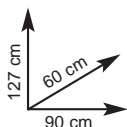

€94,90 **sconto 12,94%**
anziché €109,00

Barbecue "Bibione"

1. in cemento refrattario • con piano lavoro e tetto già tinto nell'impasto • utilizzabile a legna • peso 225 kg
2. Ref. 740627