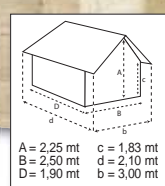

FINANZIAMENTO TASSO ZERO

€599,00 sconto 20,13% anziché €750,00

Casetta "Stefy"
 • in legno di abete • struttura in block house • spessore 19 mm - Ref. 994022

€1,50

3 teli di protezione
 • mis.: 4x5 mt • copertura 60 mq
 Ref. 150029