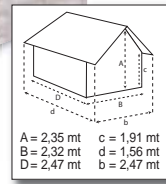

FINANZIAMENTO TASSO ZERO

€254,90 sconto 13,59% anziché €295,00

Casetta "Junior"
 • in legno di abete • spessore pannelli 14 mm
 Ref. 710365

FINANZIAMENTO TASSO ZERO

€590,00 sconto 15,59% anziché €699,00

Casetta "Ghibli"
 • in polipropilene • colore beige • porta doppia con finestra • pavimentazione antiscivolo • tetto con lucernario centrale trasparente - Ref. 750092