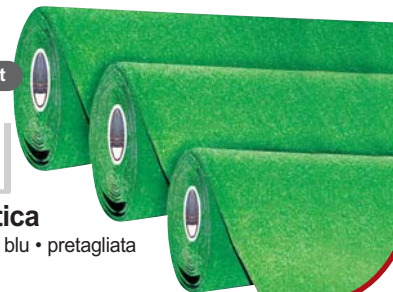

Erba sintetica

• colore verde o blu • pretagliata
Ref. 841047/07