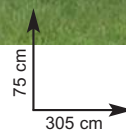

€79,90

sconto 19,29%
anziché €99,00*

Piscina "Barbara"

- con struttura in metallo
- pompa di filtraggio - Ref. 732030

10

€119,90

sconto 22,64%
anziché €155,00*

Piscina "Florida"

- con filtro a cartuccia
- Ref. 731272

€9,90

Spiaggina "Rio Disney"

- in resina • mis.: L42xP58xH64 cm
- peso 24 kg • soggetti: Winnie The Pooh, Cars - Ref. 721626

€12,90

Poltrona regista baby Disney

- pieghevole a ombrello con sacca • soggetti: Winnie The Pooh, Princess, Toy Story, Cars, Mickey Mouse
- mis.: L57xP28xH53 cm
- peso 1,50 kg
- Ref. 721668