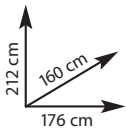

12,02%
SCONTO

€439,00

Casetta da giardino con legnaia "Chiara"

• mis.: 160x176 cm - Ref. 750089
anziché € 499,00 - sconto 12,02%

14,32%
SCONTO

€29,90

Grigliato

• mis.: 90x180 cm - Ref. 730952
anziché € 34,90 - sconto 14,32%