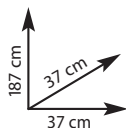

21,58%
SCONTO

€ 109,00

Colonna bagno

1. colore bianco lucido
   - primo lato: tutto specchio
   - secondo lato: 1 anta a vetro opacizzato, 1 cassetto e 1 anta piena
   - terzo lato: portasalviette cromato
   - quarto lato: porta accappatoio - Ref. 540091
2. anziché € 139,00
   sconto 21,58%

girevole

22,34%
SCONTO

Composizione bagno "Wind 60"

1. laccato bianco lucido
   - base 2 ante • lavabo integrale ceramico (escluso miscelatore)
   - specchio filo lucido 60x70 cm con faretto incandescenza (esclusa lampadina)
2. Ref. 502360/61/62/502102
   anziché € 179,00
   sconto 22,34%

Serie miscelatori "Balaton"

- in ottone cromato • conforme DM 174

Ref. 100022/24/26/28/29

Un esempio:

Bidet o Lavabo

- completo di piletta e kit di fissaggio

Ref. 100028

anziché € 45,00 - sconto 44,66%

€ 24,90

32,10%
SCONTO

€ 12,90

Sedile wc universale

- in legno laccato bianco • cerniere cromate - Ref. 406689

anziché € 19,00 - sconto 32,10%

Cambia
i tuoi sanitari
con solo
€ 105

Serie sanitari "Munique"

- in ceramica bianca • (esclusi rubinetti)

Ref. 200502/03/04/210045

vendibili anche separatamente