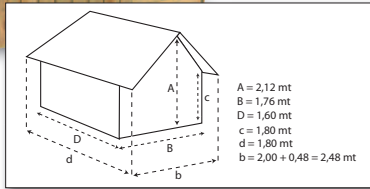

12,02%
SCONTO

€439,00

Casetta da giardino con legnaia "Chiara"

• mis.: 160x176 cm - Ref. 750089
anziché € 499,00 - sconto 12,02%

14,32%
SCONTO

€29,90

Grigliato

• mis.: 90x180 cm - Ref. 730952
anziché € 34,90 - sconto 14,32%