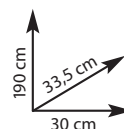

31,72%
SCONTO

ante incise

€99,00

Colonna "Brava"

• mis.: 30x190 cm • 2 ante e 2 cassetti
 • laccata bianco lucido - Ref. 510292
anziché € 145,00 - sconto 31,72%

32,54%
SCONTO**Specchio "Ondine"**

• mis.: 60x80 cm • bordi satinati
 • con 2 faretti fissi cromati
 • (escluse lampadine)