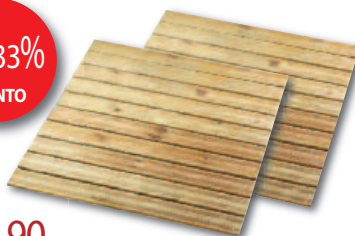

Fioriera "Tetris"

• mis.: 90x40 cm - Ref. 721273
anziché € 39,50 - sconto 24,30%

13,33%
SCONTO

€3,90

Pavimento in legno tradizionale

• mis.: 50x50 cm
Ref. 721469
anziché € 4,50 - sconto 13,33%

32,69%
SCONTO