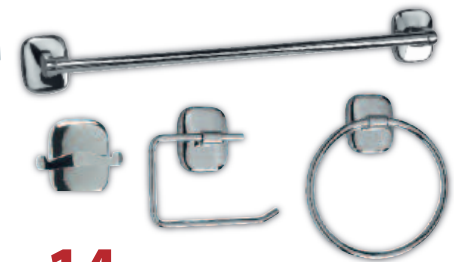

€ 14,90

Set 4 accessori muro

- cromati • barra 60 cm, anello, rotolo e appendino

Ref. 409901