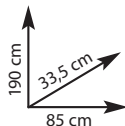

31,72%
SCONTO

ante incise

€99,00

Colonna "Brava"

• mis.: 30x190 cm • 2 ante e 2 cassetti
 • laccata bianco lucido - Ref. 510292
anziché € 145,00 - sconto 31,72%

32,54%
SCONTO**Specchio "Ondine"**

• mis.: 60x80 cm • bordi satinati
 • con 2 faretti fissi cromati
 • (escluse lampadine)