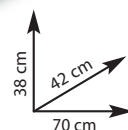

€39,50

Baule piccolo

• in abete grezzo - Ref. 341036