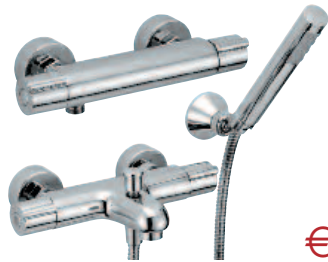

Bricocenter è oggi ancora più attento all'ambiente, offrendo prodotti che riducono sensibilmente i consumi di energia elettrica e di acqua. Basta un semplice gesto per migliorare il pianeta.

MISCELATORI TERMOSTATICI.
Mantieni costante la temperatura e risparmi acqua.