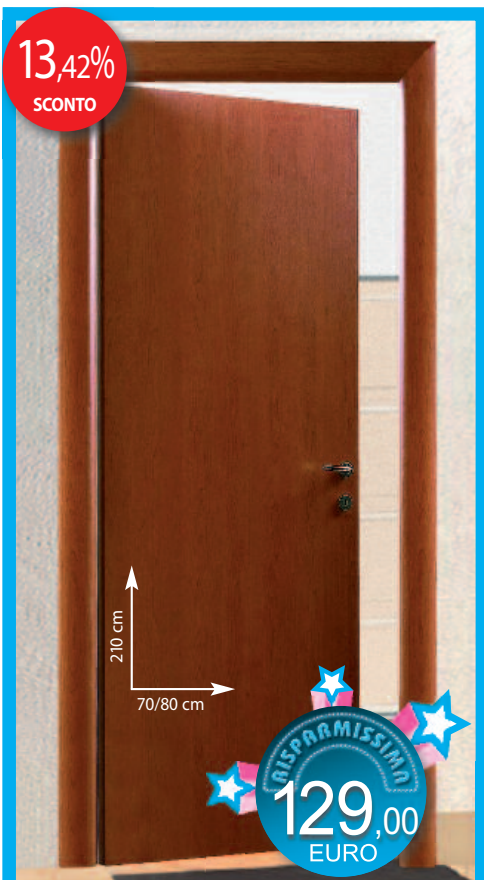

13,42%
SCONTO

210 cm
70/80 cm

PARISPARMISSIMO
129,00
EURO

Porta in laminato in ciliegio

• disponibile con apertura a destra o a sinistra
• maniglie escluse - Ref. 100900/01/02/03
anziché € 149,00 - sconto 13,42%