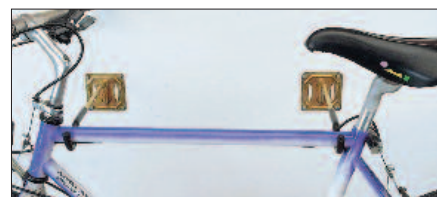

Ref. 810074

€5,80

Gancio portabiciclette

• da parete • ripiegabile - Ref. 810092

11,62%
SCONTO

a bulloni

€28,90
Scaffale 5 ripiani in metallo

- colore grigio martellato
- consigliato il fissaggio a muro - Ref. 523131
- anziché €32,70 - sconto 11,62%**
- * Carico uniformemente distribuito.