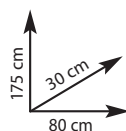

- in abete - Ref. 320031
- anziché €18,90 - sconto 15,87%**
- 3 piani**
- mis.: L80xP30xH95 cm - Ref. 320032
- anziché €16,90**
- sconto 17,75%**
- €13,90**
- 5 piani**
- mis.: L80xP40xH175 cm - Ref. 320033
- anziché €34,00**
- sconto 12,05%**
- €29,90**