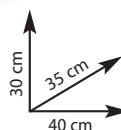

€23,90

Cassettiera 3 cassetti "Spazio"

• in abete - Ref. 320049
anziché € 28,90 - sconto 17,30%

disponibile 4 cassetti

• mis.: L40xP35xH38 cm - Ref. 320082
anziché € 35,90 - sconto 16,71% **€29,90**